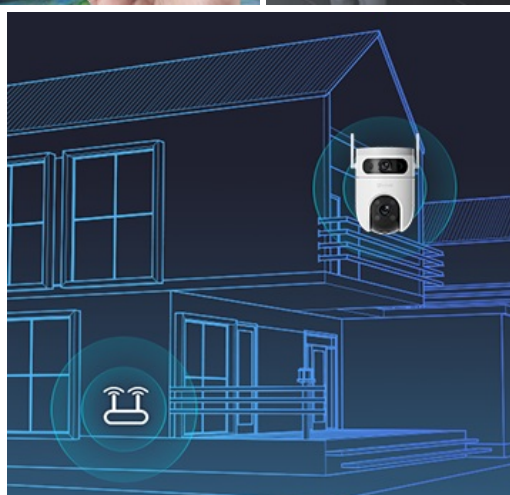

Bezpečnostní kamera EZVIZ H9c Dual 2K pro monitoring venkovního prostředí. Je vybavena **dvojicí objektivů, které zachytí i větší oblasti**, a svým výkonem se dokáže vyrovnat i systémům s více kamerami. Podporuje **výrazně automatizovaný provoz**, což umožňuje například zaznamenat důležité události a nestandardní činnosti a vždy hlídkovat ve správný čas na správných místech.

Díky **technologii duálních čoček** venkovní **IP kamera EZVIZ H9c Dual 2K** zachycuje obraz v širokoúhlém spektru. Další teleobjektiv podporuje otáčení a naklápění, což ve finální spolupráci umožňuje zachytit mnohem více než běžná kamera. **Oba objektivy nabízí vysoké rozlišení 2K** pro vysokou kvalitu záběrů.

Vylepšená úroveň detekce

EZVIZ H9c Dual 2K disponuje pokročilou detekční technologií, která umožňuje rozpoznat člověka i vozidla. Při lidských pohybech aktivuje **funkci automatického sledování**, takže máte přehled o veškerém konání. Díky dvojici objektivů a otočnému designu **lze přizpůsobit detekční zóny** podle vašich požadavků. Vzhledem k **nastavitelné citlivosti detekce** předejdete falešným poplachům, například v důsledku padajícího listí nebo poletujícího hmyzu.

EZVIZ H9c Dual 2K

Venkovní otočná IP kamera s duálním snímačem je navržena pro sledování venkovních prostor ve vysokém rozlišení obrazu **2K při 15 fps**. Konstrukce se **dvěma objektivy** zajišťuje komplexní pokrytí velkých prostor. Pro nahrávání zřetelného videa i v naprosté tmě disponuje **nočním režimem s IR přísvitem** do vzdálenosti až 30 m a také **bílým LED přísvitem pro barevné záběry v noci**. Kompresce **H.265/H.264** snižuje nároky na přenos dat a úložiště. Natočené záznamy je možné ukládat na **microSD kartu** do kapacity až 512 GB, nebo odesílat na cloudové úložiště (na základě