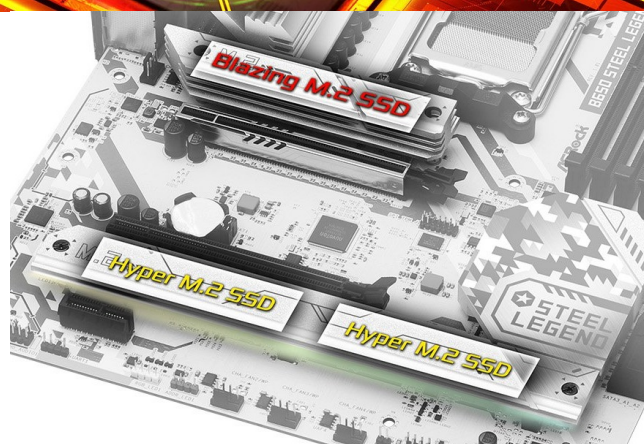

ASROCK B650 STEEL LEGEND WIFI

Cena celkem: **4 660 Kč****(bez DPH: 3 851 Kč)**Běžná cena: **5 126 Kč**Ušetříte: **466 Kč**

Kód zboží: MBASR0015

Part No.: 90-MXBN90-A0UAYZ

Záruka: 36 měs.

Stav: Nové zboží

Popis

Prožněte procesory Ryzen se základní deskou ASRock B650 Steel Legend WiFi

Základní deska **ASRock B650 Steel Legend WiFi** podporuje procesory **AMD Ryzen série 8000 a 7000** a umožní vám stavbu všestranně zaměřeného PC systému pro náročnou práci i multimediální zábavu. Základní deska je vybavena **Dr.MOS designem s pokročilou soustavou napájení** pro optimalizovaný přísun energie a její monitoring. Díky tomu dosahuje vyšší plynulosti a výkonu procesoru.

Přítomnost rozhraní **PCIe 5.0** podporuje základní deska **ASRock B650 Steel Legend WiFi** instalaci moderní grafické karty i M.2 SSD úložiště. Pro **operační paměť DDR5** je k dispozici **čtveřice slotů**, která pojme kapacitu až 192 GB a je připravena pro potřeby přetaktování na vyšší frekvenci. Samozřejmostí je také kvalitní ozvučení v podání **technologie Nahimic Audio**, ať už v podání sluchátek, headsetu nebo reproduktorů. O skvělé zážitky na síti při hraní her a činnosti s on-line nástroji při tvorbě obsahu nebo streamování se stará platforma **Dragon 2.5 Gb/s LAN**.