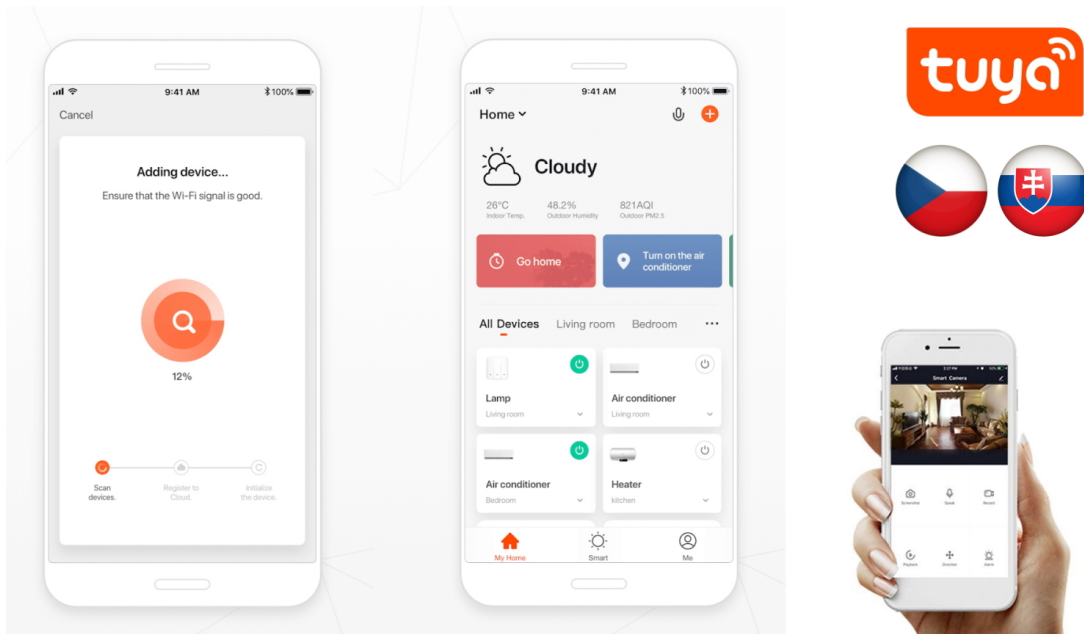

IMMAX NEO SMART 07573L

Cena celkem:	596 Kč
	(bez DPH: 493 Kč)
Běžná cena:	656 Kč
Ušetříte:	60 Kč
Kód zboží:	ELIIMM1026
Part No.:	07573L
Záruka:	24 měs.
Stav:	Nové zboží

Popis

IMMAX NEO SMART 07573L

Chytrý elektronický jistič s **měřením spotřeby** a volitelným nastavením ochran - **proudová ochrana, přepětí, podpětí**. Je plně kompatibilní se systémy **iOS, Android, Amazon Alexa, Apple Siri zkratky, Google Assistant, TUYA, Lidl**. Pracuje na protokolu **ZigBee 3.0**. Instalace na **DIN lištu**.

Pozor, nejedná se o Wi-Fi jistič, k použití vyžaduje Immax NEO BRIDGE PRO Smart Zigbee 3.0 nebo jiný chytrý Tuya hub.

ZÁKLADNÍ SPECIFIKACE

Protokol: ZigBee 3.0

Frekvence: 2400-2483,5 MHz

Maximální RF výstupní výkon: 19 dBm

Napětí: AC 100-260 V (50/60 Hz)

Max. zatížení: 26 kW

Proudová ochrana: 1-63 A

Síťové pohotovostní napájení (Pnet): 0,4 W

Ochrana: proti přehřátí, proti přepětí a přetížení