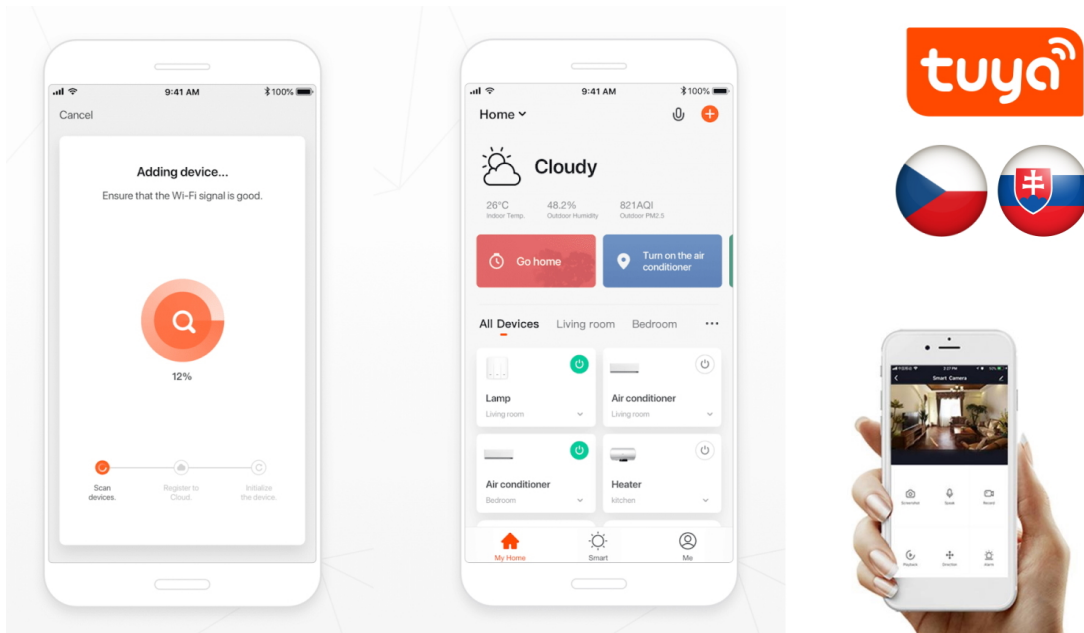

IMMAX NEO SMART 07574L

Cena celkem:	494 Kč (bez DPH: 408 Kč)
Běžná cena:	544 Kč
Ušetříte:	49 Kč
Kód zboží:	ELIIMM1027
Part No.:	07574L
Záruka:	24 měs.
Stav:	Nové zboží

Popis

IMMAX NEO SMART 07574L

Chytrý **Wi-Fi** elektronický jistič s **měřením spotřeby** a volitelným nastavením ochran - **proudová ochrana, přepětí, podpětí**. Je plně kompatibilní se systémy **iOS, Android, Amazon Alexa, Apple Siri zkratky, Google Assistant, TUYA, Lidl**. Pracuje na protokolu **Wi-Fi**. Instalace na **DIN lištu**.

ZÁKLADNÍ SPECIFIKACE

Protokol: Wi-Fi

Frekvence: 2400-2483,5 MHz

Maximální RF výstupní výkon: 20 dBm

Napětí: AC 100-260 V (50/60 Hz)

Max. zatížení: 26 kW

Proudová ochrana: 1-63 A

Síťové pohotovostní napájení (Pnet): 0,4 W

Ochrana: proti přehřátí, proti přepětí a přetížení

Bezdrátový dosah: 30 m přímá viditelnost, 10 m v zastavěném prostoru

Počet spínaných obvodů: 1

Ochrana proti přepětí: 220-265 V