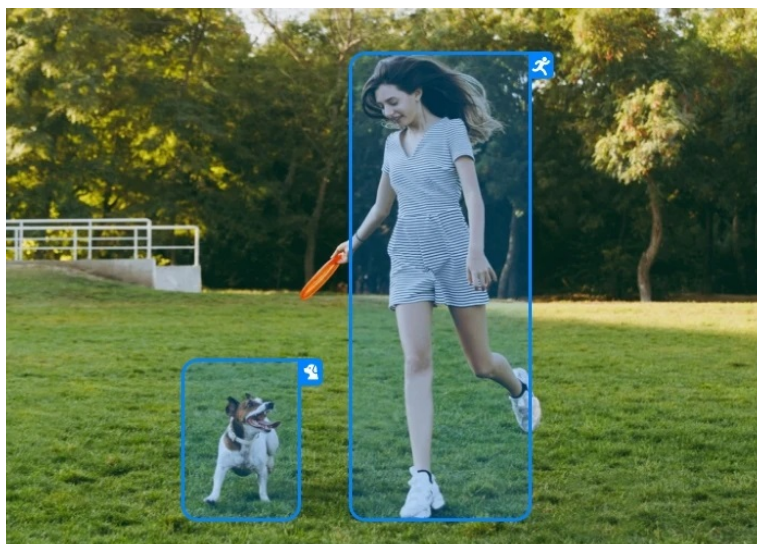

**Rozlišení 5Mpx** zajistí detailní a ostré snímky ve dne i v noci. **Technologie detekce** umí inteligentně zpracovat obraz osob, vozidel nebo domácích zvířat, a tak zachytí pohyb spolehlivě, ale současně bez zbytečných poplachů. V případě zaznamenání nebezpečného pohybu však **aktivuje bodová světla a sirénu**. Pro ještě výraznější varování je kamera **Reolink Argus Series B340** vybavena **integrováním reproduktorem a mikrofonom** pro obousměrnou komunikaci.

### Reolink Argus Series B340

5megapixelová IP kamera typu **bullet** nabízí snímač **1/2,7" CMOS** s rozlišením **2880 × 1616** obrazových bodů a úhlem záběru **105°** (horizontálně). V případě zhoršených světelných podmínek či tmy je přítomen **IR přísvit** do vzdálenosti **až 10 m** a bílý **LED přísvit** pro barevné noční záznamy. Připojení lze jednoduše realizovat bezdrátově pomocí **Wi-Fi**. Díky **aplikaci Reolink** lze sledovat dění v domácnosti či jiných prostorech **24 hodin denně, 7 dní v týdnu** odkudkoli skrze váš smartphone. Kamera navíc disponuje zabudovaným **mikrofonem a reproduktorem**. Napájení zajišťuje dobíjecí **baterie s kapacitou 6000 mAh** a vydrží 1 až 4 týdny (v závislosti na použití). Kameru lze také napájet pomocí **solárního panelu (není součástí balení)**. Zajistě potěší kompatibilita s hlasovými asistenty **Google Assistant a Amazon Alexa**. Díky voděodolnosti dle **IP66** nabízí jak vnitřní, tak i venkovní možnost použití.

Součástí balení je držák, instalační materiál a nabíjecí USB-C kabel.

- Vysoce kvalitní obraz s rozlišením 5 Mpx
- Účinná kompresní technologie H.265
- PIR detekce pohybu
- Detekce osob, zvířat a vozidel
- Slot pro paměťovou kartu microSD s kapacitou až 128 GB
- Bezdrátové připojení Wi-Fi (802.11a/b/g/n)
- Vestavěná baterie s kapacitou 6000 mAh
- Integrovaný mikrofon a reproduktor
- Kompatibilní s Google Assistant a Amazon Alexa
- Odolnost vůči vodě a prachu (IP66)
- Mobilní aplikace v češtině