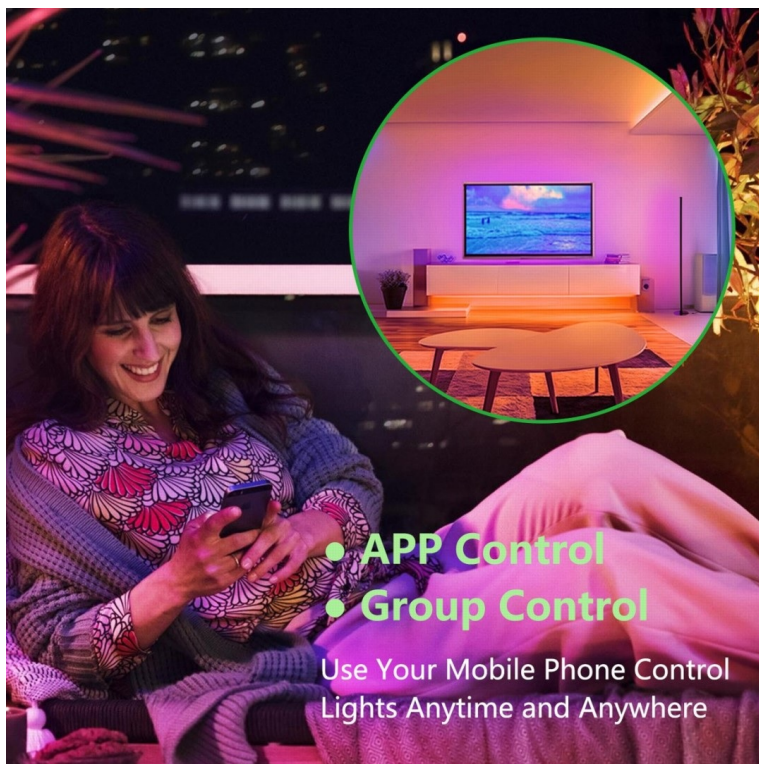

**Popis****Smart lampa IMMAX NEO LITE - chytré ovládání světla**

**Chytrá lampa IMMAX NEO LITE** s funkcí **stmívání** pro osvětlení vnitřních prostor. Podporuje **změnu barvy a intenzity světla**, díky čemuž snadno vytvoříte požadovanou atmosféru v interiéru. Osvětlení pro jakoukoli příležitost - relaxace, párty, romantický čas s druhou polovičkou - nastavíte rychle a jednoduše pomocí **mobilní aplikace IMMAX NEO PRO**. S její pomocí máte ovládání **lampy IMMAX NEO LITE** pod kontrolou přímo ze svého smartphonu. Potěší také podpora ovládání hlasem skrze **Amazon Alexa nebo Google Assistant**.

### IMMAX NEO LITE Smart Ambiente lamp 12 W

Stmívatelné LED svítidlo pro chytrou domácnost vytvoří tu pravou světelnou atmosféru pro každou situaci. Vyspělá technologie bezdrátové komunikace pomocí Wi-Fi na protokolu **Tuya** umožní integraci svítidla do aplikace **IMMAX NEO PRO**. Aplikace umožňuje **měnit barvu a intenzitu světla** nebo nastavovat scénáře a časová schémata. Na výběr máte řadu **RGB barev**. Samozřejmostí je **podpora hlasových asistentů** Amazon Alexa, Google Assistant a Apple Siri zkratky. Balení obsahuje napájecí adaptér a dálkové ovládání.