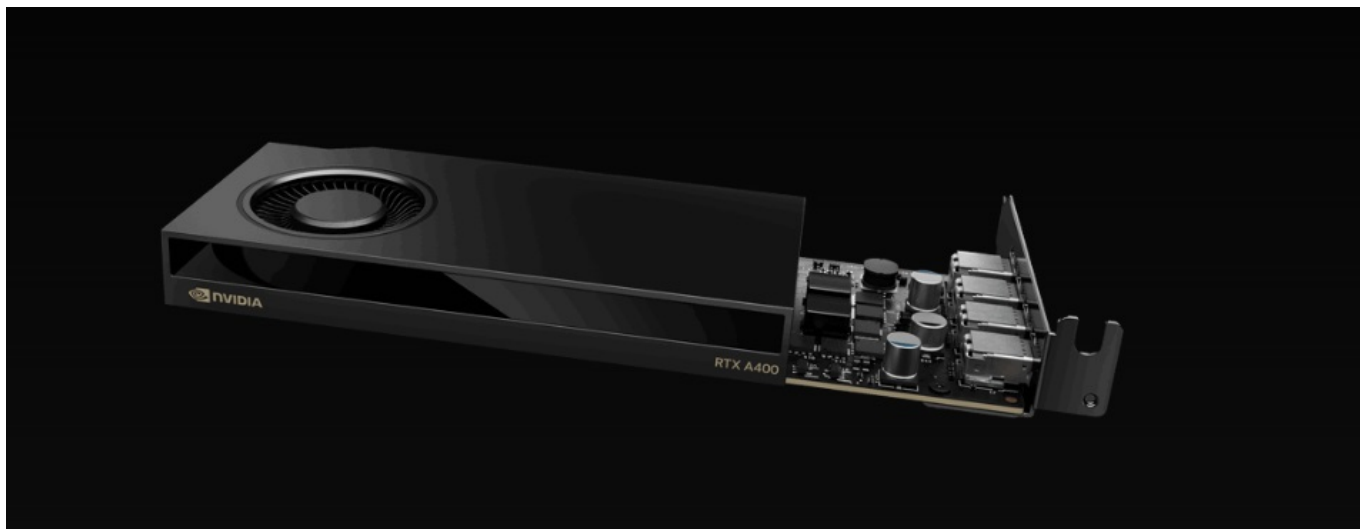

PNY NVIDIA RTX A400 4GB

Cena celkem:	5 359 Kč (bez DPH: 4 429 Kč)
Běžná cena:	5 895 Kč
Ušetříte:	536 Kč
Kód zboží:	VGPNY2600
Part No.:	VGNRTXA400-PB
Záruka:	36 měs.
Stav:	Nové zboží

Popis

PNY NVIDIA RTX A400 - obří grafický výkon bez omezení prostoru

Grafická karta **PNY NVIDIA RTX A400** nabízí výkon pro rozmanité výpočetní procesy a náročné projekty. Je postavena na architektuře **NVIDIA Ampere**, která využívá **4 GB vlastní grafické paměti typu GDDR6** a moderní technologie v čele s **AI** nebo **Ray Tracing**. Díky tomu je ideální do profesionálních PC sestav a pokročilých systémů, které zpracovávají postupy s podporou **umělé inteligence**. **Technologie Ray Tracing** vykresluje velmi jemné vizuální efekty, jako jsou odlesky nebo odstíny. Grafická karta **PNY NVIDIA RTX A400** se vyznačuje kompaktní konstrukcí, díky čemuž je vhodná do prostorově úspornějších pracovních stanic. Navíc umožňuje připojení až 4 nativních displejů, a tak výrazně rozšířit vizuální pole.

PNY NVIDIA RTX A400 4 GB

ZÁKLADNÍ SPECIFIKACE

Grafický čip: NVIDIA RTX A400

Velikost paměti: 4 GB GDDR6

Typ sběrnice: PCI Express 4.0 x8

Porty: 4x mini DisplayPort

Rozměry: 162,5 x 68,5 mm

Podporované technologie