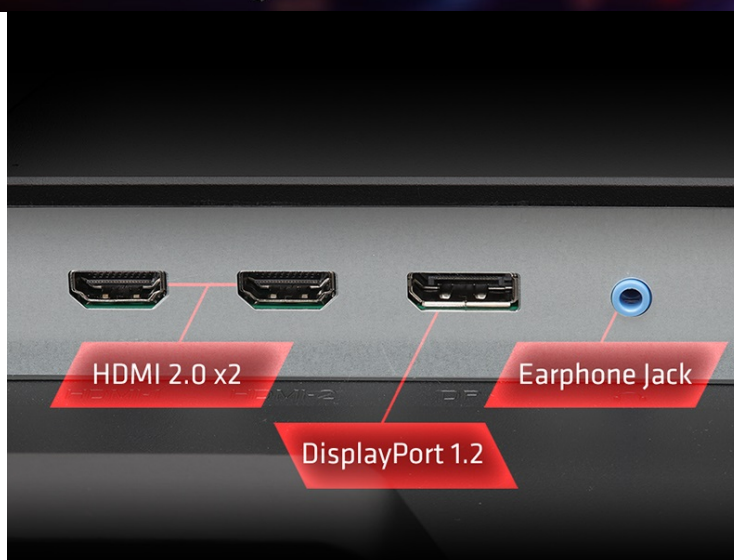

### ASRock Phantom Gaming PG27QFT2A - užijte si každý detail hry

Herní monitor **ASRock Phantom Gaming PG27QFT2A**, který neodmítne žádnou výzvu. Na **ploše o velikosti 27"** si dopřejete plynulý obraz a vykreslení dynamických objektů bez rozmazání. Disponuje vysokou **obnovovací frekvencí 180 Hz** a **1ms dobou odezvy**, díky čemuž eliminuje rozmazání a zpoždění během jakéhokoli pohybu.

**Vysoké QHD rozlišení** podporuje ostrý a čistý obraz, který vám umožní vítězně ovládnout každou virtuální bitvu. **Monitor ASRock Phantom Gaming PG27QFT2A** dále disponuje také technologií **AMD FreeSync**, která efektivně potlačuje trhání a sekání obrazu. Ve spojení s **IPS** panelem si živý obraz dopřejete i při pohledu ze stran. Co dělat při dlouhých herních seancích? Jen se pořádně bavit.

Díky tomu není třeba schovávat anténu pod stolem, což značně omezuje kvalitu připojení. Samozřejmostí je také patřičná herní konektivita, která zahrnuje **dvojici portů HDMI 2.0** pro připojení herní konzole, **DisplayPort** nebo **3,5mm jack** pro

### ZÁKLADNÍ SPECIFIKACE

**Typ panelu:** IPS

**Úhlopříčka:** 27"

**Poměr stran:** 16 : 9

**Rozlišení:** 2560 × 1440

**Kontrastní poměr:** 1000 : 1

**Doba odezvy:** 1 ms

**Rozhraní:** 2× HDMI, 1× DisplayPort, 1× sluchátkový výstup