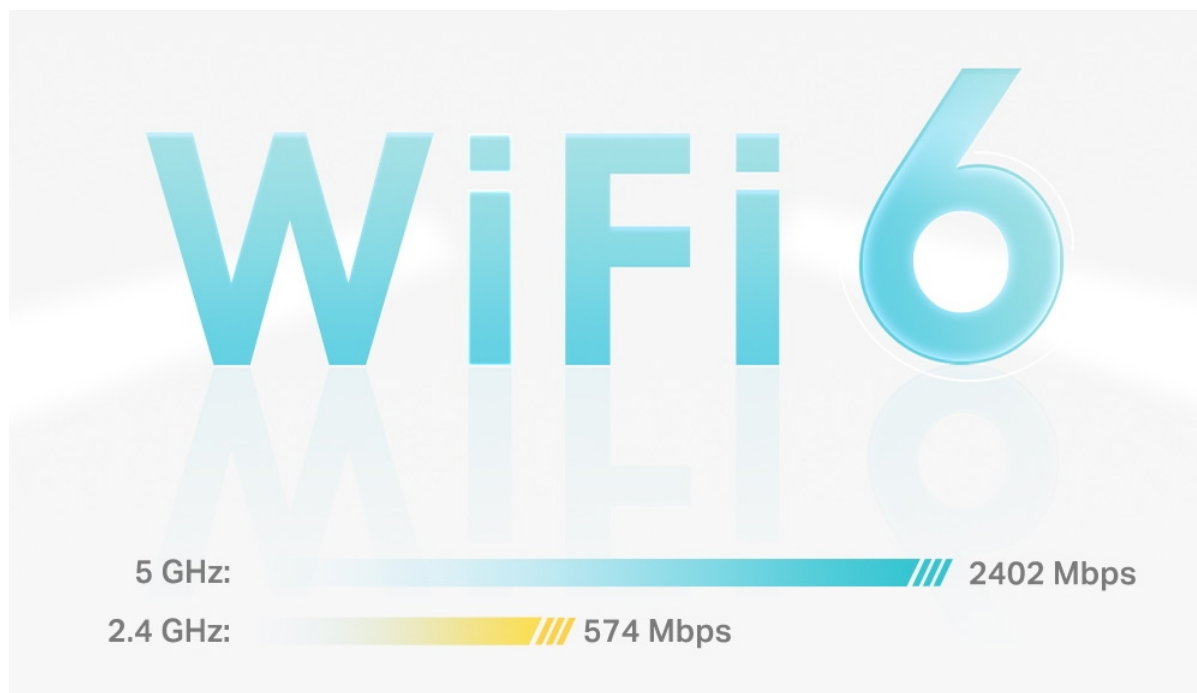

TP-LINK DECO X55 3KS

Cena celkem:	6 863 Kč (bez DPH: 5 672 Kč)
Běžná cena:	7 550 Kč
Ušetříte:	686 Kč
Kód zboží:	NAATPL1148
Part No.:	Deco X55(3-pack)
Záruka:	36 měs.
Stav:	Nové zboží

Popis

TP-Link Deco X55 3 ks

AX3000 Mesh Wi-Fi 6 systém pro celou domácnost.

Deco X55 využívá systém více jednotek k dosažení bezproblémového celoplošného Wi-Fi pokrytí - **eliminuje slabé oblasti signálu** jednou provždy! Pro pokrytí menších oblastí může jednotka fungovat i samostatně. Díky technologii **Deco Mesh** spolupracují jednotky na vytvoření jednotné sítě s jediným názvem sítě.

Systém jednotek Deco X55 poskytuje rychlé a stabilní spojení rychlostí **až 3000 Mb/s** s podporou standardu **802.11ax (Wi-Fi 6)** a je tak ideální pro pokrytí celé domácnosti bezdrátovým signálem. Mezi další výhody patří také **kompatibilita s hlasovým ovládáním Amazon Alexa**.

Balení obsahuje tři jednotky, které pokryjí **až 600 m²**.

- **Rychlejší připojení:** Wi-Fi 6 dosahuje rychlosti až 3 000 Mb/s - 2402 Mb/s v pásmu 5 GHz a 574 Mb/s v pásmu 2,4 GHz.
- **Připojte více zařízení:** Technologie OFDMA a MU-MIMO zčtyřnásobují kapacitu a umožňují současný přenos na více