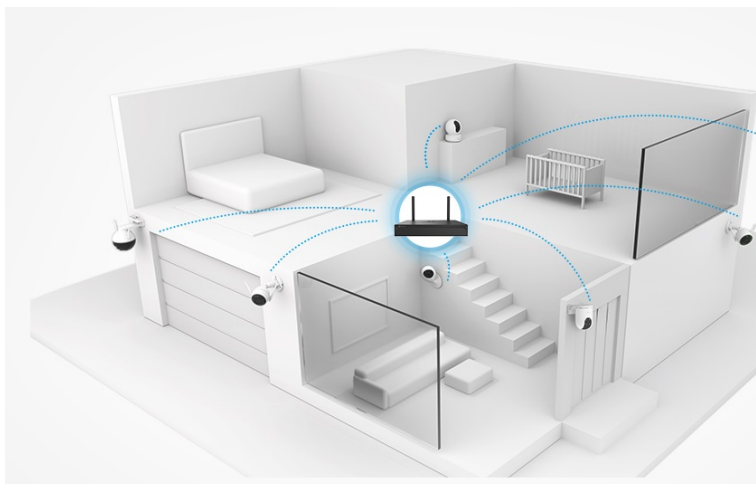

Záznamové zařízení EZVIZ X5S-8W, které je navrženo pro tvorbu bezpečnostních systémů s více kamerami. Podporuje **kontinuální provoz a nahrávání v režimu 24/7** a umožní vám bezpečné ukládání klíčových záběrů. Nabízí **pozici SATA** pro pevný disk s **maximální kapacitou 8 TB**. Díky tomu podporuje obří úložiště pro uchování videí ve vysokém rozlišení. Samozřejmostí je příjem videa a dalších souborů z několika kamer současně. Zařízení **EZVIZ X5S-4W pro 8 kamer** disponuje výstupy **HDMI** a **VGA**, které vám umožní připojení k přídatnému monitoru. Usnadní tak sledování obrazu z více kamer na jedné ploše a přináší celkové přehlednější situace.

EZVIZ X5S-8W

Záznamové zařízení pro připojení **8 IP kamer** s rozlišením **až 5 Mpx (3K)**. Dekódování **H.265** snižuje datový tok při zachování maximální kvality. K dispozici je **jedna pozice pro SATA pevný disk** s kapacitou **až 8 TB**. Disponuje bezdrátovým připojením **Wi-Fi** pro přímé připojení bezdrátových kamer. Aplikace **EZVIZ** umožňuje snadnou správu záznamů a kamer.

Kompatibilní pouze s kamerami, které splňují standard **ONVIF**.

Součástí balení je napájecí adaptér, USB myš a sada šroubů pro montáž pevného disku.

ZÁKLADNÍ SPECIFIKACE

Počet kanálů: 8

Podporovaná rozlišení: 3K, 2K+, 2K, 1080p, UXGA, 720p, VGA, 4CIF, 2CIF, CIF, QCIF