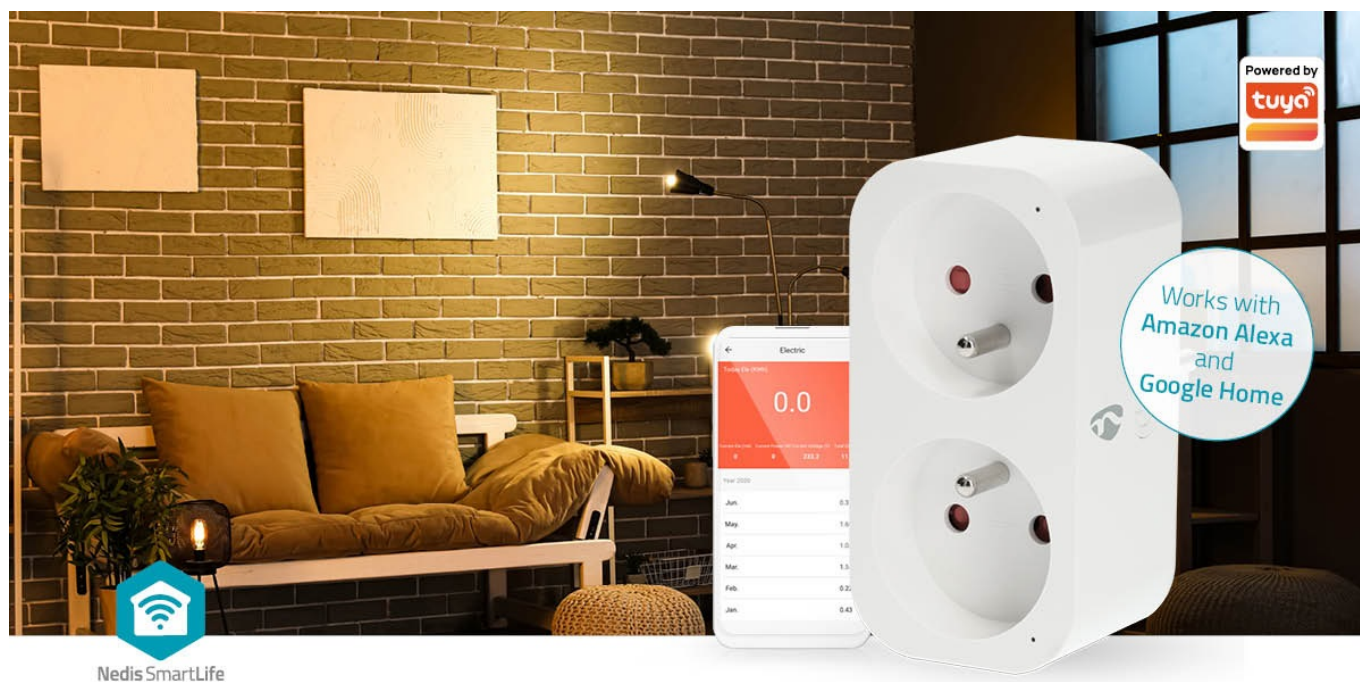

Nedis WIFIP141EWT - Wi-Fi zásuvka do chytré domácnosti

Chytrá Wi-Fi zásuvka Nedis WIFIP141EWT pro jednoduché **ovládání kompatibilních zařízení pomocí smartphonu**.

Je vhodná pro ovládání připojených světel, ventilátorů, rychlovarné konvice, vyhřívané přikrývky apod. Podporuje také hlasové příkazy skrze **Google Home** nebo **Amazon Alexa**. Zásrčka obsahuje rovnou 2 zásuvky, což zvyšuje flexibilitu připojených zařízení. **Chytrá zásuvka Nedis WIFIP141EWT** je ideální do každé moderní domácnosti.

Nedis WIFIP141EWT

Chytrá Wi-Fi zásuvka je navržena k **ovládání elektrických spotřebičů** do max. zátěže 16 A vzdáleně odkudkoliv přes internet. Můžete tak například vzdáleně vypnout světla, zapnout kotel, ovládat kávovar či pračku apod. Samozřejmostí je možnost nastavení **časových harmonogramů** pro zapnutí spotřebičů. Integrovaný **wattmetr** umožňuje sledovat aktuální i dřívější naměřené hodnoty spotřeby chytré zásuvky. Kromě toho můžete wattmetr nastavit jako spouštěč k ovládání jiných chytrých zařízení nebo k zaslání zprávy na telefon, která vás informuje o dokončení praní nebo o tom, že pračka spotřebovává více energie než obvykle, což může naznačovat nutnost provedení údržby. Obě zásuvky mohou **nezávisle napájet a ovládat připojená zařízení**. Ovládání probíhá skrze bezplatnou aplikaci **Smart Life**, stiskem tlačítka na boční straně nebo pomocí hlasových asistentů **Amazon Alexa, Google Home a Apple Siri**.