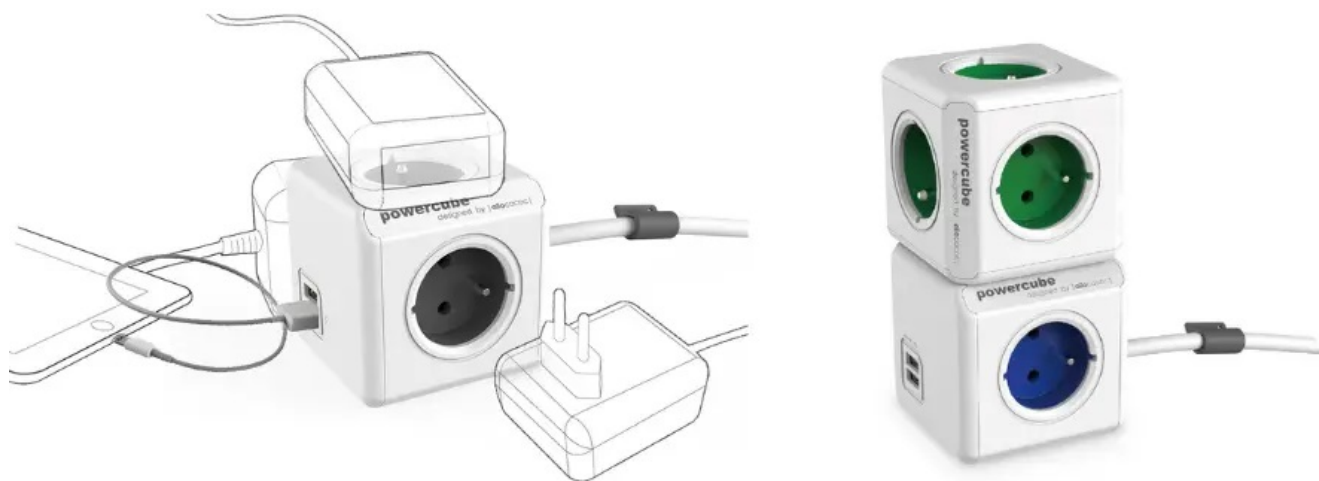

CUBENEST POWERCUBE EXTENDED USB PD 20W 1,5M BÍLO-ŠEDÁ

Cena celkem:	430 Kč (bez DPH: 355 Kč)
Běžná cena:	473 Kč
Ušetříte:	43 Kč
Kód zboží:	CUBAD0008
Part No.:	PC420GY
Záruka:	24 měs.
Stav:	Nové zboží

Popis

CubeneSt PowerCube Extended - stylová zásuvka pro univerzální nabíjení

Nová generace **napájecí zásuvky CubeneSt PowerCube Extended**, která podporuje nejenom spolehlivé nabíjení zařízení, ale také **lepší organizaci kabelů**. Pro napájení využívá inovativní **technologie PD - Power Delivery** a umožňuje stabilní a rychlý přísun energie o **výkonu až 20 W**. Díky tomu je napájení smartphonu, tabletu, notebooku a dalších zařízení výrazně zkráceno. **CubeneSt PowerCube Extended** se vyznačuje originálním designem, který obsahuje **dvojici portů USB (USB-A a USB-C)** a 4 zásuvky v **kompaktním provedení**.

Umístění zásuvek je navrženo tak aby nedocházelo k blokadě jednotlivých adaptérů. Všechny dostupné zásuvky a porty tak můžete využívat najednou. **Model CubeneSt PowerCube Extended** je zhotoven z **odolného plastu, certifikována** a samozřejmě vybaven **dětskou pojistkou**. Představuje praktické i designové řešení do domácnosti i kanceláře. Model CubeneSt PowerCube Extended je vybaven **prodlužovacím kabelem o délce 1,5 metrů**, takže zásuvky mnohem lépe umístíte v prostoru, například nad i pod stůl, za monitor apod.

Cubenest PowerCube Extended USB PD 20 W 1,5 m

Cubenest PowerCube Extended je unikátní **kombinací čtyř zásuvek, jednoho portu USB, jednoho USB-C a 1,5m prodlužovacího kabelu** v kompaktním a stylovém těle pro nabíjení vašich zařízení. Technologie **Power Delivery 3.0** nabízí inteligentní a rychlé nabíjení s automatickým přizpůsobením výkonu **až do 20 W** v režimech 5, 9 a 12 V. Promyšlené rozmístění zásuvek zajišťuje, že se nabíječky nebo objemné adaptéry navzájem neblokují. Samozřejmostí je tepelná, přepětová, proudová a zkratová ochrana.