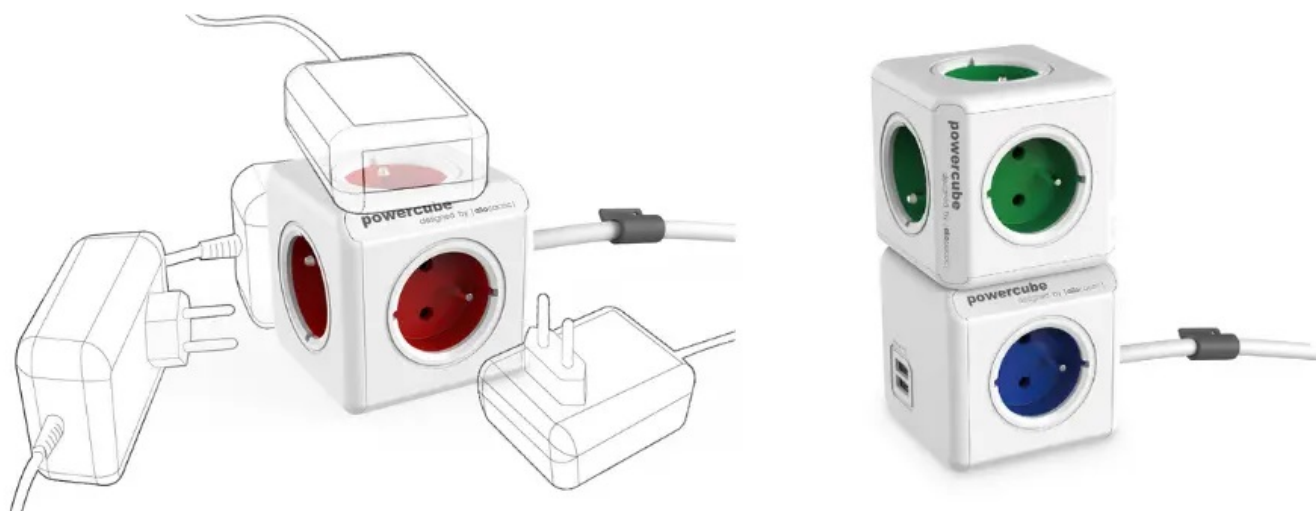

CUBENEST POWERCUBE EXTENDED 1,5M BÍLO-ZELENÁ

Cena celkem:	257 Kč (bez DPH: 213 Kč)
Běžná cena:	283 Kč
Ušetříte:	26 Kč
Kód zboží:	CUBAD0016
Part No.:	PC320GN
Záruka:	24 měs.
Stav:	Nové zboží

Popis

Cubenest PowerCube Extended - praktická zásuvka pro vícečetné nabíjení

Stylová napájecí zásuvka Cubenest PowerCube Extended, která podporuje nejenom spolehlivé nabíjení zařízení, ale také **lepší organizaci kabelů**. Vyznačuje se **kompaktními rozměry** a praktickým designem, který nezabere příliš mnoho místa a má důmyslně rozmístěné **5 zásuvek**. Díky tomu nedochází k blokování jednotlivých adaptérů a **všech pět zařízení můžete napájet současně**.

Ideálně se tak přizpůsobí potřebám vaší domácnosti. Model prošel **bezpečnostními testy** a splňuje **certifikace** pro bezpečné používání. Samozřejmostí je **dětská pojistka** a výroba z odolného ABS plastu. Zásuvka **Cubenest PowerCube Extended** najde své uplatnění **v kanceláři i domácnosti**, kde se vyskytuje větší počet spotřebičů na jednom místě - například kuchyně, obývací pokoj. Tento model je navíc vybaven **1,5m prodlužovacím kabelem**, takže zásuvky můžete lépe umístit v daném prostoru.

Cubenest PowerCube Extended 1,5m bílo-zelená

Cubenest PowerCube Extended je unikátní **kombinací pěti zásuvek a 1,5m prodlužovacího kabelu** v kompaktním a stylovém těle pro napájení vašich zařízení. Promyšlené rozmístění zásuvek zajišťuje, že se nabíječky nebo objemné adaptéry navzájem neblokuje.