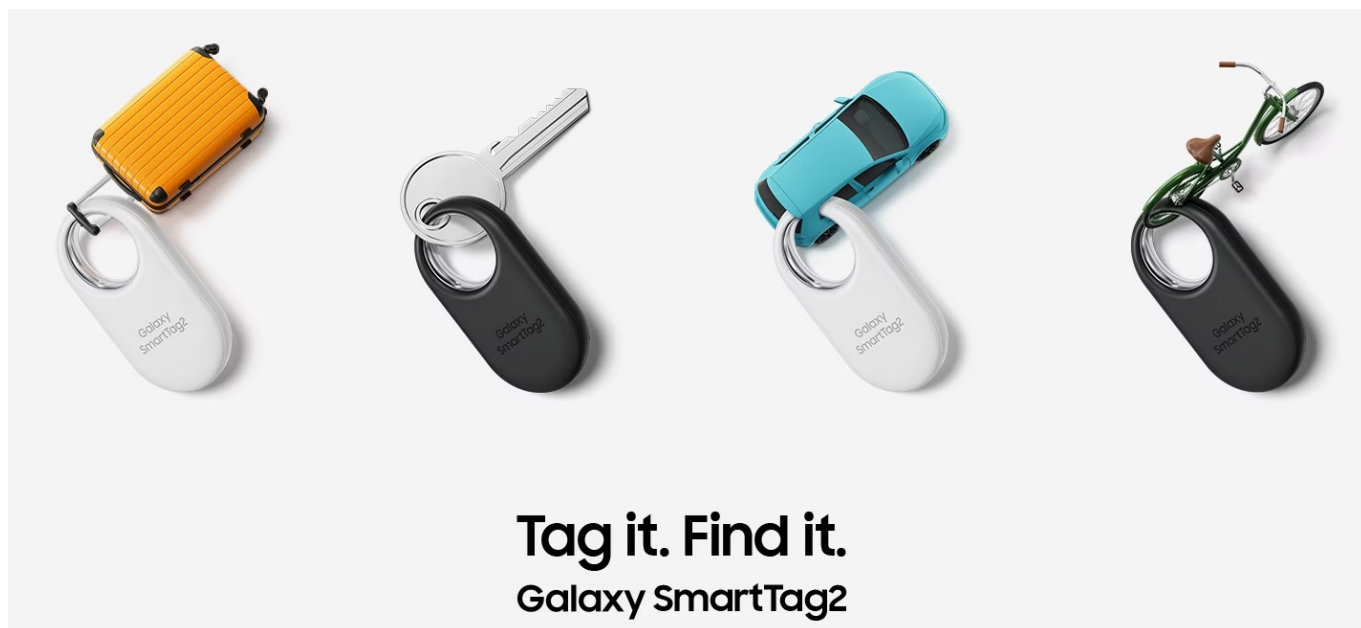

**SAMSUNG GALAXY SMARTTAG2 ČERNÝ**

Cena celkem:	<b>642 Kč</b> <b>(bez DPH: 531 Kč)</b>
Běžná cena:	<b>706 Kč</b>
Ušetříte:	<b>64 Kč</b>
Kód zboží:	MOPSAM1245
Part No.:	EI-T5600BBEGEU
Záruka:	12 měs.
Stav:	Nové zboží

**Popis****Jednoduchý dohled na vašimi cennostmi s lokátorem Samsung Galaxy SmartTag2**

**Lokátor Samsung Galaxy SmartTag2**, se kterým snadno najdete svoje cennosti, když vám zmizí z dohledu. Vyznačuje se **dlouhou výdrží baterie až 500 dní** a odolnou konstrukcí se **stupněm krytí IP67**, takže je chráněn proti vodě i prachu. Klíče, peněženka, batoh, kufr a další předměty či zavazadla nyní najdete mnohem jednodušeji.

Lokalizační přívěšek Samsung Galaxy SmartTag2 vám může pomoci s nalezením zcela ztracených předmětů, které najde někdo další. Do lokátoru **Samsung Galaxy SmartTag2** lze zadat základní informace, které se pomocí technologie **NFC** zobrazí na displeji smartphonu, aby vás poctivý nálezce mohl jednoduše kontaktovat.

### Samsung Galaxy SmartTag2 černý

Lokalizační přívěšek založený na technologii **Bluetooth** je praktickou pomůckou při hledání ztracených předmětů. Spolupracuje s aplikací **SmartThings (funkce Find)**, pomocí které jej můžete snadno vyhledat. Vyměnitelná baterie typu CR2032 udrží SmartTag2 **v provozu až 500 dní**. Navíc plně vyhovuje certifikaci **IP67** a je tak **odolný vůči prachu či polité vodou**. Lokátor má horní výřez, takže jej lze snadno připevnit na klíče nebo šňůrku.