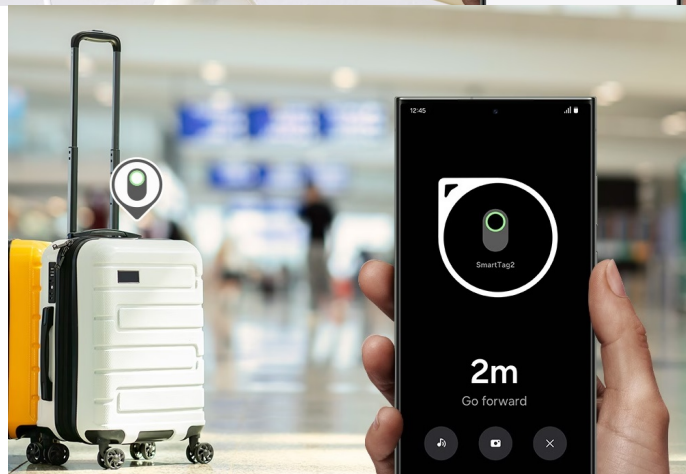

**Popis****Jednoduchý dohled na vašimi cennostmi s lokátorem Samsung Galaxy SmartTag2**

**Lokátor Samsung Galaxy SmartTag2**, se kterým snadno najdete svoje cennosti, když vám zmizí z dohledu. Vyznačuje se **dlouhou výdrží baterie až 500 dní** a odolnou konstrukcí se **stupněm krytí IP67**, takže je chráněn proti vodě i prachu. Klíče, peněženka, batoh, kufr a další předměty či zavazadla nyní najdete mnohem jednodušeji.

Po připnutí **lokátoru Samsung Galaxy SmartTag2** a registraci ve službě **SmartThings Finds** během okamžiku zjistíte, kde se otagovaný objekt nachází. Mezi další přednosti patří **funkce Vyhledat v nejbližším okolí**, díky čemuž jednoduše najdete například své zavazadlo ve zmeti dalších.

Lokalizační přívěšek Samsung Galaxy SmartTag2 vám může pomoci s nalezením zcela ztracených předmětů, které najde někdo další. Do lokátoru **Samsung Galaxy SmartTag2** lze zadat základní informace, které se pomocí technologie **NFC** zobrazí na displeji smartphonu, aby vás poctivý nálezce mohl jednoduše kontaktovat.

### Samsung Galaxy SmartTag2 černý

Lokalizační přívěšek založený na technologii **Bluetooth** je praktickou pomůckou při hledání ztracených předmětů. Spolupracuje s aplikací **SmartThings (funkce Find)**, pomocí které jej můžete snadno vyhledat. Vyměnitelná baterie typu CR2032 udrží SmartTag2 **v provozu až 500 dní**. Navíc plně vyhovuje certifikaci **IP67** a je tak **odolný vůči prachu či polité vodou**. Lokátor má horní výřez, takže jej lze snadno připevnit na klíče nebo šňůrku.