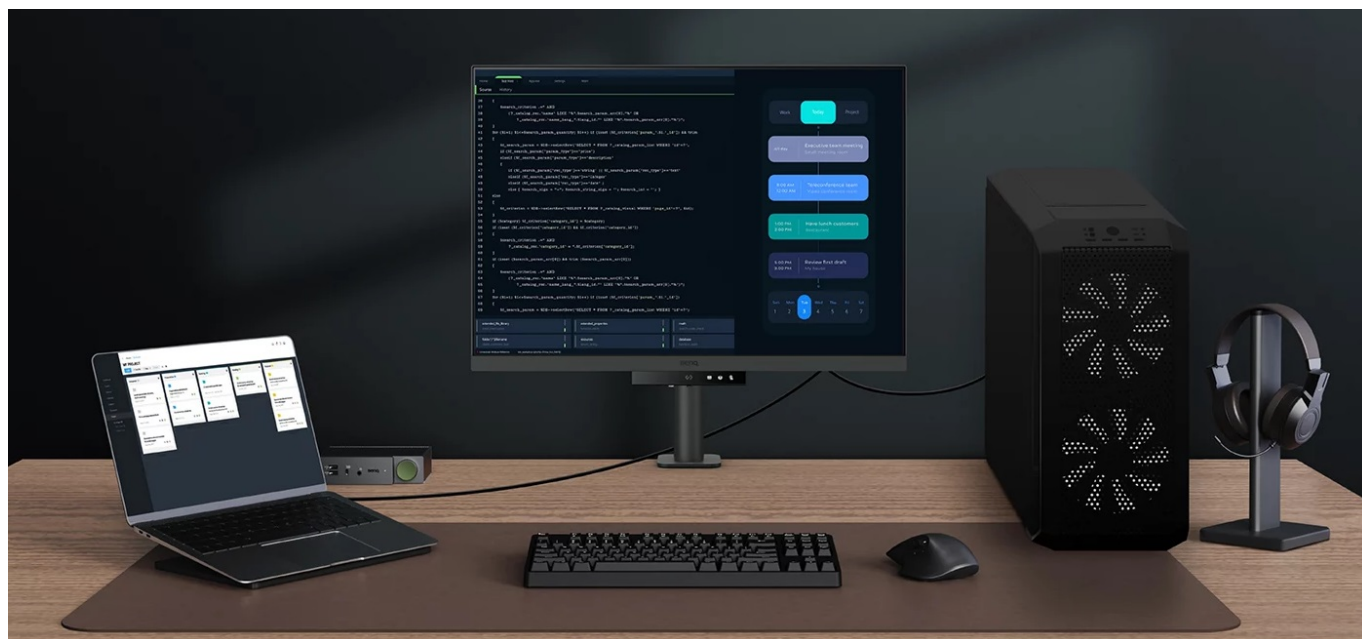

Monitor BenQ RD280UA je navržen pro potřeby programátorů a jejich náročné požadavky. Na **displeji s úhlopříčkou 28,2"** přehledně a jasně zobrazí kódy a umožní vám plné ponoření do programátorských projektů. **Antireflexní obrazovka** potlačuje nepříjemné odlesky, a tak vám umožní pracovat v rozmanitých světlených podmínkách. Vše je navíc perfektně čitelné a ostré díky **rozlišení 4K+**.

Monitor BenQ RD280UA disponuje pokročilými režimy **pro specifické potřeby kódování**, které zajišťují čisté písmo a zlepšené rozlišení. Při práci na náročných projektech oceníte také nižší námahu očí při dlouhodobém nasazení. **Režimy nabízí světlé i tmavé motivy** podle toho, v jakých podmínkách programujete. Snadno také upravíte jas nebo kontrast, abyste dosáhli ideálního prostředí pro práci.

Mezi další přednosti patří **system osvětlení MoonHalo** v zadní části monitoru BenQ. MoonHalo slouží k **nastavení jasu, teploty barev apod.**, díky čemuž **chrání vaše oči** a podporuje lepší soustředění. Pomocí **softwaru Display Pilot 2** máte nastavení displeje pod dokonalou kontrolou. V rámci multitaskingu můžete monitor **BenQ RD280U** propojit s dalšími monitory pomocí **technologie Daisy Chain**. Další možnosti konektivity zajišťují porty **HDMI, DisplayPort, Thunderbolt 3** nebo **USB**. Tento model je navíc vybaven **flexibilním ramenem**, které umožní snadné nastavení do požadované pozice.