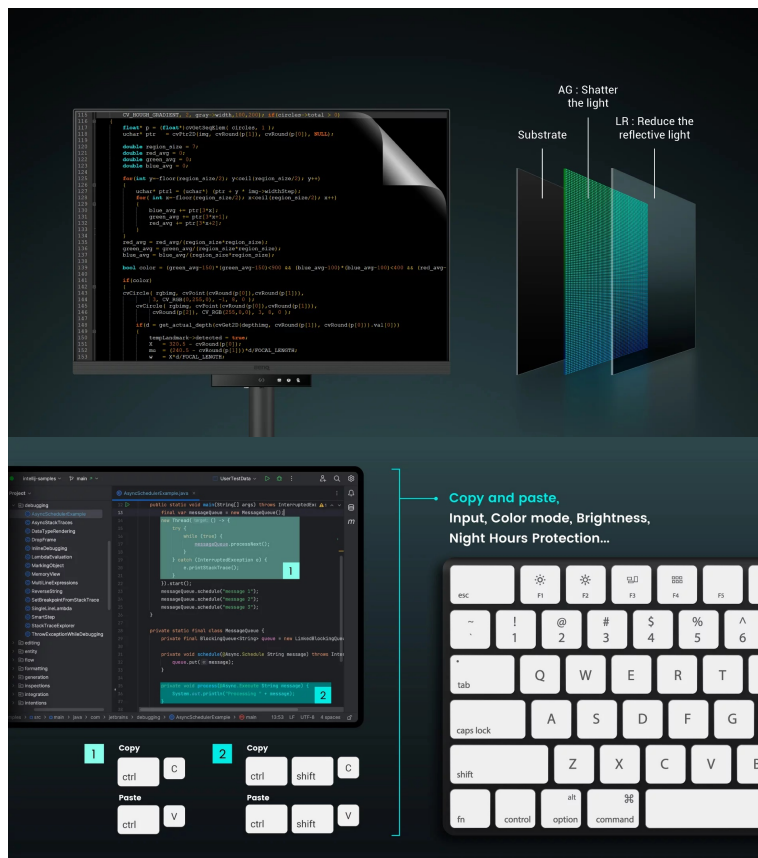

Monitor BenQ RD280UA je navržen pro potřeby programátorů a jejich náročné požadavky. Na **displeji s úhlopříčkou 28,2"** přehledně a jasně zobrazí kódy a umožní vám plné ponoření do programátorských projektů. **Antireflexní obrazovka** potlačuje nepříjemné odlesky, a tak vám umožní pracovat v rozmanitých světlených podmínkách. Vše je navíc perfektně čitelné a ostré díky **rozlišení 4K+**.

Monitor BenQ RD280UA disponuje pokročilými režimy **pro specifické potřeby kódování**, které zajišťují čisté písmo a zlepšené rozlišení. Při práci na náročných projektech oceníte také nižší námahu očí při dlouhodobém nasazení. **Režimy nabízí světlé i tmavé motivy** podle toho, v jakých podmínkách programujete. Snadno také upravíte jas nebo kontrast, abyste dosáhli ideálního prostředí pro práci.

Mezi další přednosti patří **system osvětlení MoonHalo** v zadní části monitoru BenQ. MoonHalo slouží k **nastavení jasu, teploty barev apod.**, díky čemuž **chrání vaše oči** a podporuje lepší soustředění. Pomocí **softwaru Display Pilot 2** máte nastavení displeje pod dokonalou kontrolou. V rámci multitaskingu můžete monitor **BenQ RD280U** propojit s dalšími monitory pomocí **technologie Daisy Chain**. Další možnosti konektivity zajišťují porty **HDMI, DisplayPort, Thunderbolt 3** nebo **USB**. Tento model je navíc vybaven **flexibilním ramenem**, které umožní snadné nastavení do požadované pozice.