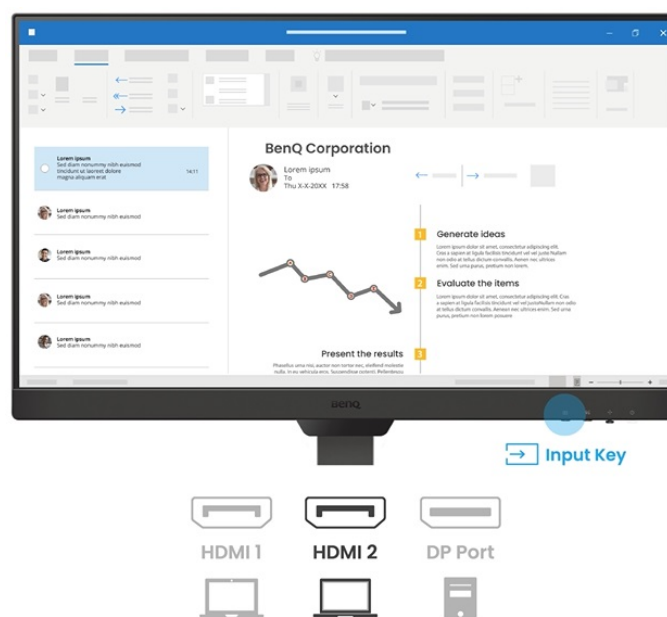

BenQ BL2490T - všechny pracovní potřeby, jeden displej

S monitorem **BenQ BL2490T** dokážete čelit každé pracovní výzvě. Vyznačuje se potřebnou **ergonomií pro nastavení do výšky či úhlu otočení až o 90°**. Díky tomu se přizpůsobí všem vašim potřebám ohledně pohodlí a umožní vám efektivně pracovat po celý den. Displej dosahuje **úhlopříčky 23,8"** a ostrého **Full HD rozlišení**. PC aplikace, internetové stránky, dokumenty a multimediální obsah tak zobrazí jasně a ostře.

Displej se může pochlubit **technologíí IPS** pro vykreslování obsahu v širokých pozorovacích úhlech nebo **99% pokrytím sRGB barevné palety**. To znamená produkci živých a realistických barev, které oceníte nejenom při práci s obrázky a běžné editaci, ale také třeba streamování videí či jen čtení textů. S další výbavy stojí za to zmínit například **zabudované reproduktory**, které se postarají o ozvučení o plnohodnotné ozvučení.

BenQ BL2490T

LED monitor s úhlopříčkou **23,8"** a Full HD rozlišením **1920 × 1080** bodů. Nabízí kontrastní poměr **1300 : 1**, jas **250 cd/m²**, dobu odezvy **5 ms** a pokrytí 99 % sRGB barevné palety. Použitá technologie **IPS** nabízí pozorovací úhly 178° horizontálně i vertikálně. Monitor disponuje **VESA uchycením** a integrovanými **stereo reproduktory** s celkovým výkonem **4 W**. Monitor disponuje také speciálním režimem **Eye-Care**, který šetří vaše oči tím, že upravuje jas obrazovky dle změny světla v prostředí. Potěší také výškově nastavitelný stojan a funkce **Pivot**, která umožňuje otočení obrazovky o 90°.

Součástí balení je HDMI kabel.

ZÁKLADNÍ SPECIFIKACE

Typ panelu: IPS

Úhlopříčka: 23,8"

Poměr stran: 16 : 9

Rozlišení: 1920 × 1080 px

Kontrastní poměr: 1300 : 1

Doba odezvy: 5 ms