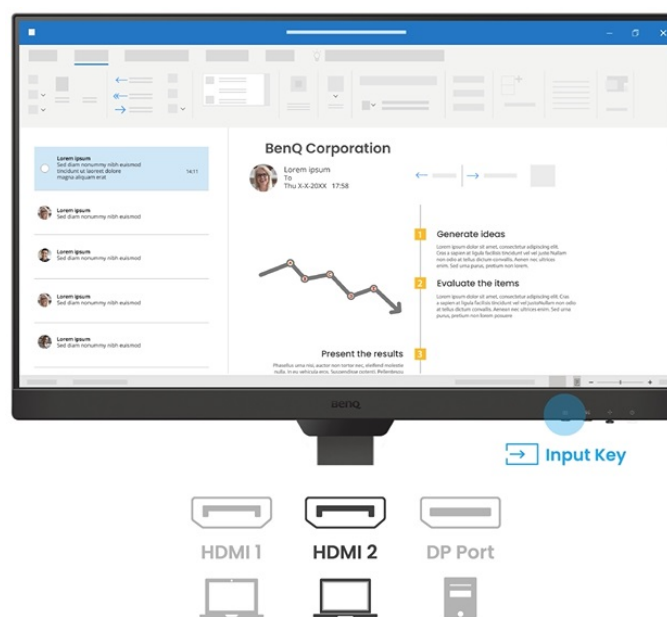

## BenQ BL2790T - všechny pracovní potřeby, jeden displej

S monitorem BenQ BL2790T dokážete čelit každé pracovní výzvě. Vyznačuje se potřebnou **ergonomií pro nastavení do výšky či úhlu otočení až o 90°**. Díky tomu se přizpůsobí všem vašim potřebám ohledně pohodlí a umožní vám efektivně pracovat po celý den. Displej dosahuje **úhlopříčky 27"** a ostrého **Full HD rozlišení**. PC aplikace, internetové stránky, dokumenty a multimediální obsah tak zobrazí jasně a ostře.

Displej se může pochlubit **technologíí IPS** pro vykreslování obsahu v širokých pozorovacích úhlech nebo **99% pokrytím sRGB barevné palety**. To znamená produkci živých a realistických barev, které oceníte nejenom při práci s obrázky a běžné editaci, ale také třeba streamování videí či jen čtení textů. S další výbavy stojí za to zmínit například **zabudované reproduktory**, které se postarají o ozvučení o plnohodnotné ozvučení.

### BenQ BL2790T

LED monitor s úhlopříčkou **27"** a Full HD rozlišením **1920 × 1080** bodů. Nabízí kontrastní poměr **1300 : 1**, jas **250 cd/m<sup>2</sup>**, dobu odezvy **5 ms** a pokrytí 99 % sRGB barevné palety. Použitá technologie **IPS** nabízí pozorovací úhly 178° horizontálně i vertikálně. Monitor disponuje **VESA uchycením** a integrovanými **stereo reproduktory** s celkovým výkonem **4 W**. Monitor disponuje také speciálním režimem **Eye-Care**, který šetří vaše oči tím, že upravuje jas obrazovky dle změny světla v prostředí. Potěší také výškově nastavitelný stojan a funkce **Pivot**, která umožňuje otočení obrazovky o 90°.

### ZÁKLADNÍ SPECIFIKACE

**Typ panelu:** IPS

**Úhlopříčka:** 27"

**Poměr stran:** 16 : 9

**Rozlišení:** 1920 × 1080 px

**Kontrastní poměr:** 1300 : 1

**Doba odezvy:** 5 ms

**Rozhraní:** 2× HDMI, 1× DisplayPort, 1× sluchátkový výstup