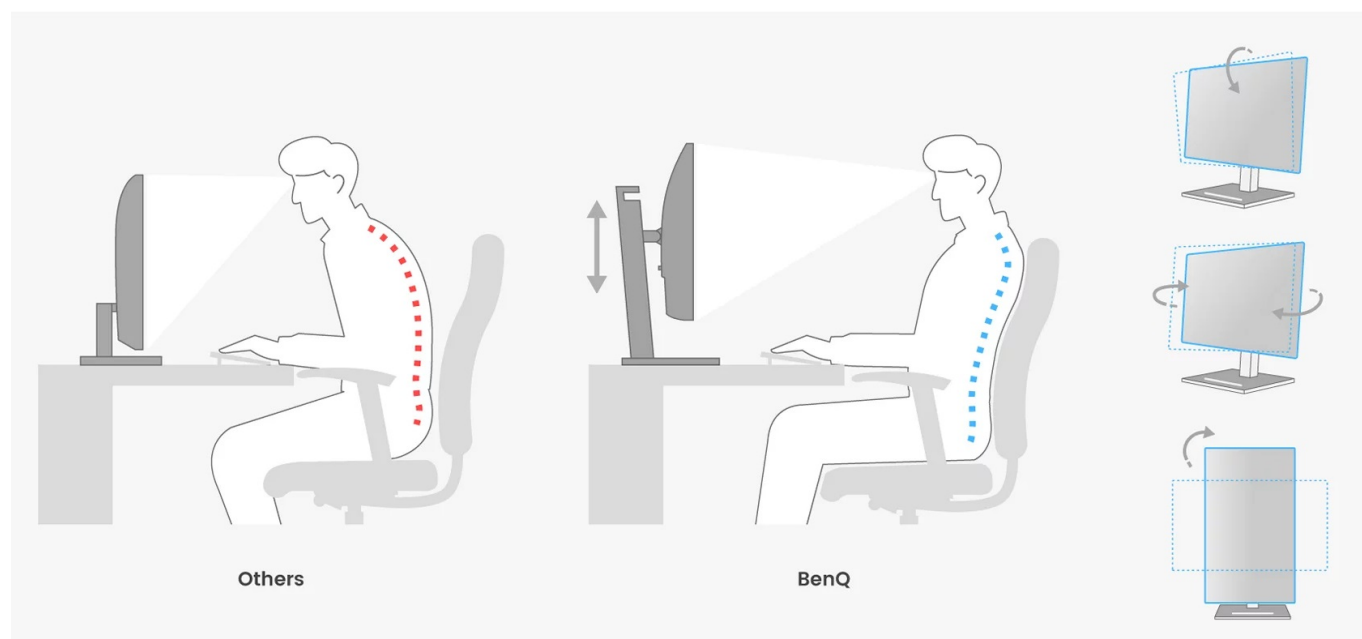

Displej se může pochlubit **technologíí IPS** pro vykreslování obsahu v širokých pozorovacích úhlech nebo **99% pokrytím sRGB barevné palety**. To znamená produkci živých a realistických barev, které oceníte nejenom při práci s obrázky a běžné editaci, ale také třeba streamování videí či jen čtení textů. S další výbavy stojí za to zmínit například **zabudované reproduktory**, které se postarají o ozvučení o plnohodnotné ozvučení.

BenQ BL2790T

LED monitor s úhlopříčkou **27"** a Full HD rozlišením **1920 × 1080** bodů. Nabízí kontrastní poměr **1300 : 1**, jas **250 cd/m²**, dobu odezvy **5 ms** a pokrytí 99 % sRGB barevné palety. Použitá technologie **IPS** nabízí pozorovací úhly 178° horizontálně i vertikálně. Monitor disponuje **VESA uchycením** a integrovanými **stereo reproduktory** s celkovým výkonem **4 W**. Monitor disponuje také speciálním režimem **Eye-Care**, který šetří vaše oči tím, že upravuje jas obrazovky dle změny světla v prostředí. Potěší také výškově nastavitelný stojan a funkce **Pivot**, která umožňuje otočení obrazovky o 90°.

Součástí balení je HDMI kabel.

ZÁKLADNÍ SPECIFIKACE

Typ panelu: IPS

Úhlopříčka: 27"

Poměr stran: 16 : 9

Rozlišení: 1920 × 1080 px

Kontrastní poměr: 1300 : 1

Doba odezvy: 5 ms

Rozhraní: 2× HDMI, 1× DisplayPort, 1× sluchátkový výstup

Barva: černá