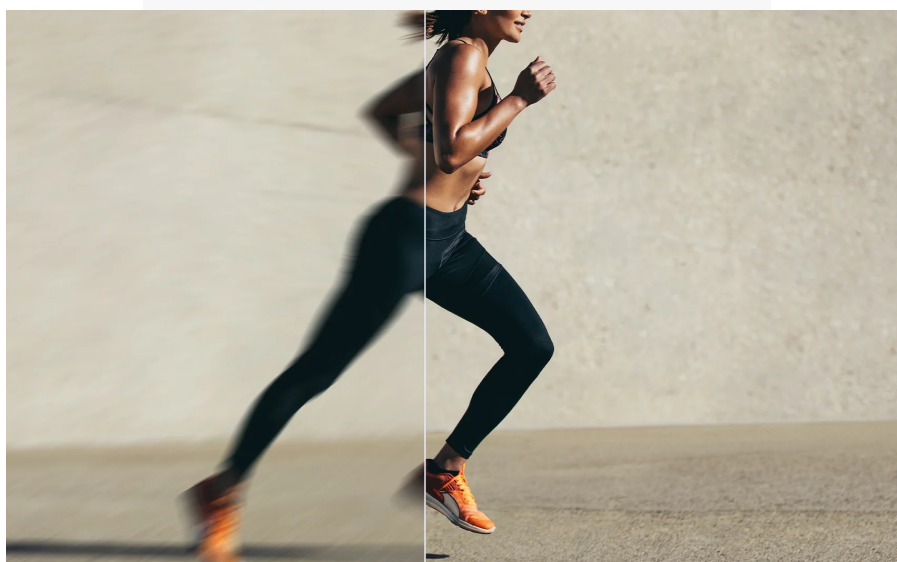

Samozřejmostí jsou technologie pro pohodlné sledování s **ochranou očí v podobě Flicker-free** nebo **Eye-Care** pro potlačení blikání a intenzity modrého světla. **Automatické nastavení jasu obrazovky** také přispěje ke komfortnímu sledování. **Monitor BenQ BL2790T** je během okamžiku v pracovní pohotovosti. Disponuje nejenom potřebnou konektivitou, ale také **funkčním tlačítkem pro okamžitou změnu zdroje obrazu**. Jedním stisknutím tak můžete přepínat zdroj obrazu z **HDMI** portů nebo **DisplayPortu** a věnovat se různým činnostem.