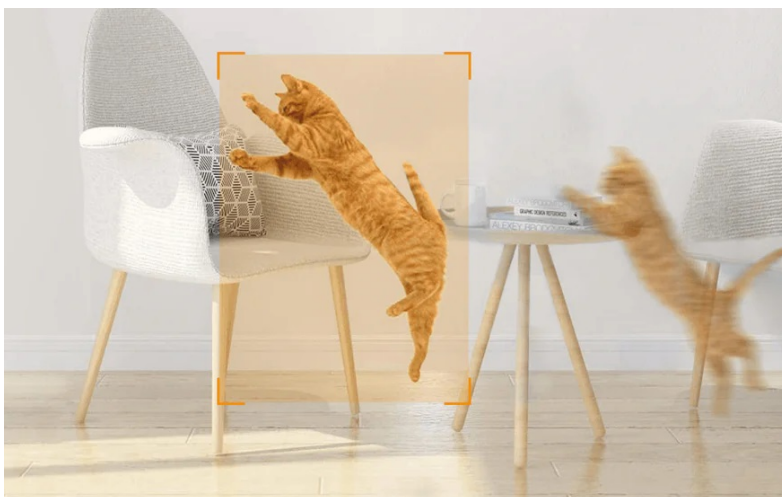

Stav: Nové zboží

Popis

Imou Ranger 2C 5MP-H2 - když je bezpečnost prioritou

Bezpečnostní IP kamera Imou Ranger 2C 5MP-H2 vám umožní moderní dohled nad domácností. Umožňuje monitoring v reálném čase a **vysokém rozlišení 3K**. Díky tomu je obraz ostrý, zřetelný a s velkou mírou detailů. Nahraná videa dokáže efektivně komprimovat, a tak snižuje požadavky na přenos dat a kapacitu úložiště. S pomocí **umělé inteligence** tento model precizně detekuje pohyb i neobvyklé zvuky.

V případě zachycení pohybu navíc **kontinuálně sleduje danou osobu**, takže máte přehled o každém jeho kroku. Tomu dopomáhá i **otočná konstrukce** kamery **Imou Ranger 2C 5MP-H2**, která dokáže zachytit široký prostor a poskytne vám přehled nad celým domove. Samozřejmostí je také přítomnost **nočního režimu**, který podporuje jasný obraz s **nočním IR přísvitem s dosahem až 10 metrů**. Mezi další přednosti patří například podpora bezdrátového připojení pomocí **Wi-Fi**.