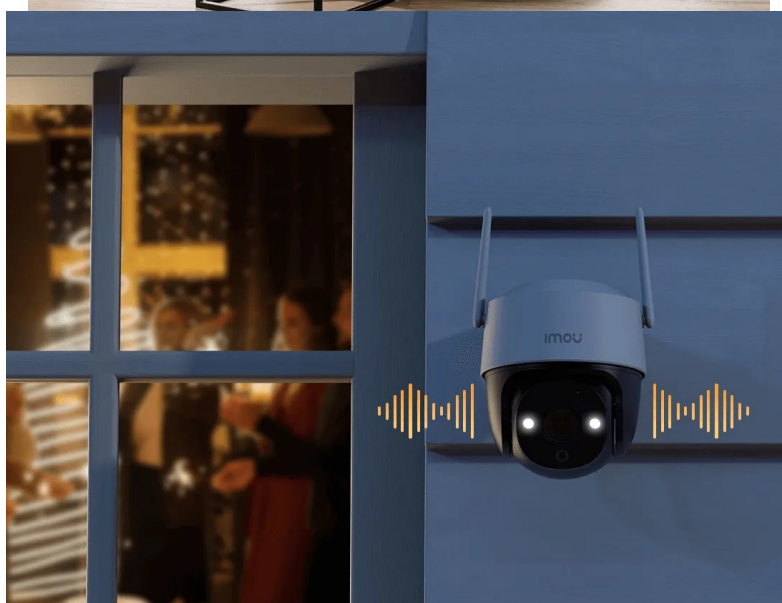

### Wi-Fi PTZ IP kamera Imou Cruiser SE+ 5MP - bezpečnost vždy pod kontrolou

**Wi-Fi PTZ IP kamera Imou Cruiser SE+ 5MP**, se kterou máte vnější prostor pod dohledem. **Konstrukce umožňuje otáčení a naklápění**, díky čemuž pokryje velký prostor a neunikne jí žádný kout. Kromě širokého rozhledu podporuje také **noční vidění v režimu Smart Color**, takže noční záběry zachytí realisticky a v barvách.

**Zabudovaný mikrofón s reproduktorem** umožní komunikovať s deťmi a ďalšími rodinnými príslušníkmi, ať ste kdekoľvek. Stačí k tomu len aplikácia a **propojenie skrz Wi-Fi**. Díky konstrukci se **stupněm krytí IP66** je kamera chráněna proti vnějším povětrnostním vlivům, dešti, slunci chladu apod. a je možno ji provozovat celoročně.

### Imou Cruiser SE+ 5 Mpx

**Wi-Fi PTZ** IP kamera Imou Cruiser SE+ přináší živý monitoring v křišťálově čisté kvalitě. Komprese **H.265** snižuje nároky na přenos dat a úložiště. Zorný **úhel 73°** poskytuje výhled na větší část prostranství a efektivně redukuje slepá místa. Pro nahrávání zřetelného videa i v naprosté tmě disponuje kamera **Smart Color s nočním režimem s IR přisvícením** do vzdálenosti až 30 m. Kamera disponuje detekcí pohybu a osoby. O narušení prostoru se ihned dozvíte skrze **notifikaci**, kterou kamera zašle do vašeho mobilního telefonu prostřednictvím **aplikace Imou Life**. Ta mimo jiné umožňuje pohodlnou vzdálenou správu, ovládaní kamery, živý náhled či přehrávání záznamu. Díky voděodolnému krytu dle **IP66** nabízí kamera jak vnitřní, tak i venkovní možnost použití.