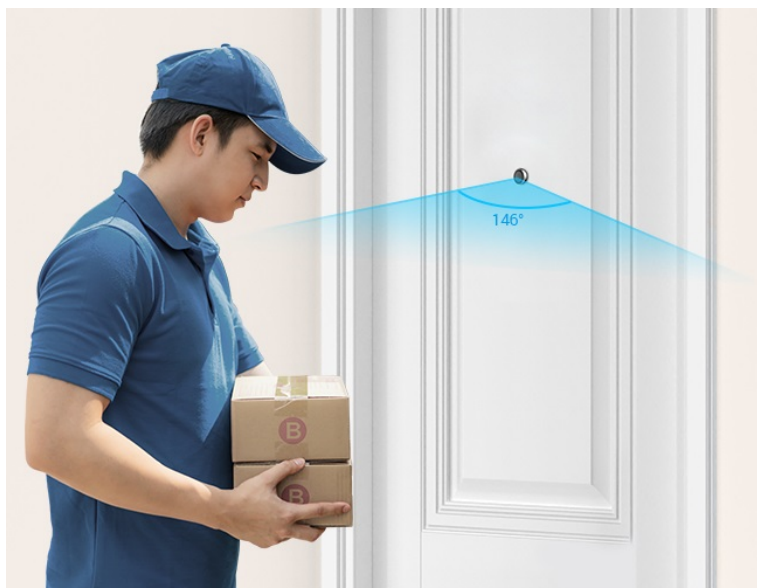

EZVIZ HP2

Cena celkem:	1 987 Kč (bez DPH: 1 642 Kč)
Běžná cena:	2 186 Kč
Ušetříte:	199 Kč
Kód zboží:	KIPEZV1082
Part No.:	CS-HP2-R100-6E2WB-GR
Záruka:	24 měs.
Stav:	Nové zboží

Popis

Vždy a všude víte, kdo stojí za domácími dveřmi - kukátko EZVIZ HP2

Dveřní kukátko EZVIZ HP2 se zbudovanou kamerou, se kterou budete mít vždy přehled o tom, kdo stojí za dveřmi a co se tam děje. Kamera podporuje **široké úhly záběru**, a tak s přehledem a ostře zachytí obličej návštěvníků, balíčky od doručovatelů, nákupní tašky z on-line obchodů a zkrátka všechno a všechny, kteří se mihnou před vašimi dveřmi. Svým designem je kamera absolutně nenápadná a dokonale splyne s dveřmi. Hlavní předností **chytrého kukátka EZVIZ HP2** je především možnost sledování na dálku z pohodlí gauče.

Pomocí **aplikace EZVIZ** ve vašem smartphonu můžete jednoduše kontrolovat dění na chodbě nebo pořídit živé video, ať už jste kdekoli. Součástí je také **samostatný displej**, který vám umožní v reálném čase obhlédnout prostor za dveřmi. Na velkém 4,3palcovém displeji můžete sledovat živé přenosy obrazu a snadno identifikovat osoby za dveřmi. Díky **bezdrátovému připojení skrze Wi-Fi** je konektivita rychlá a jednoduchá.

EZVIZ HP2

Dveřní kukátko s kamerou nabízí rozlišení **1920 × 1080** obrazových bodů a úhel záběru **146°**. Součástí kukátka je 4,3" barevný displej, který umožňuje na první pohled zjistit, co se děje za dveřmi. Díky bezdrátovému připojení pomocí technologie **Wi-Fi** a mobilní aplikaci budete mít přehled o situaci před dveřmi **24 hodin denně, 7 dní v týdnu** odkudkoli skrze váš smartphone. O napájení se stará vestavěná baterie s kapacitou **2200 mAh**.