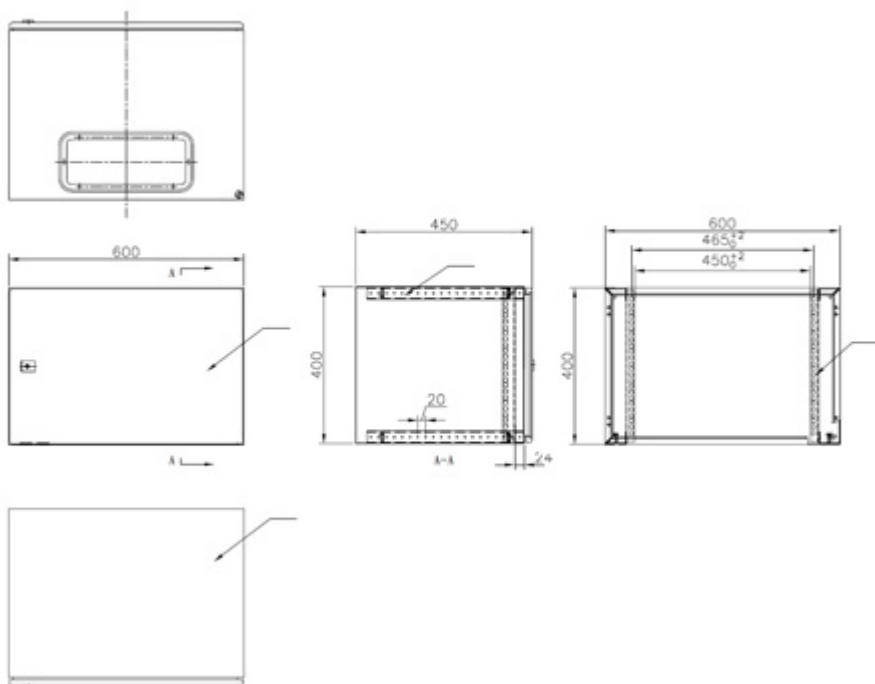

#### ZÁKLADNÍ SPECIFIKACE

**Formát rozvaděče:** 19"

**Kapacita:** 4U

**Stupeň krytí:** IP55 - vodotěsný

**Rozměry:** 600 × 360 × 300 mm (šířka × hloubka × výška)

**Provedení:**

dveře - plné, otevíratelné o 110°, zaměnitelný směr otevírání, těsnění z pěnového polyuretanu

#### Další vlastnosti

- Montážní otvory pro umístění na zeď vždy 20 mm od vnějších hran.
- Vertikální montážní lišty pro 19" zařízení (levá a pravá).
- Spojovací materiál je přibalen k rozvaděči.
- V dolní části rozvaděče je umístěn průchod pro kabeláž s odnímatelným krytem.
- Splňuje standardy IEC60529, EN60529/10.91 a GB4208-93.

#### Rozměrové schéma:

**Rozměrové schéma - detail (pro verzi WEH-9U-604540):**

**Otevřený rozvaděč:**

**Pevné panty a zemnění dveří:**

**Detail zámku:**

---

**Příslušenství:**

---