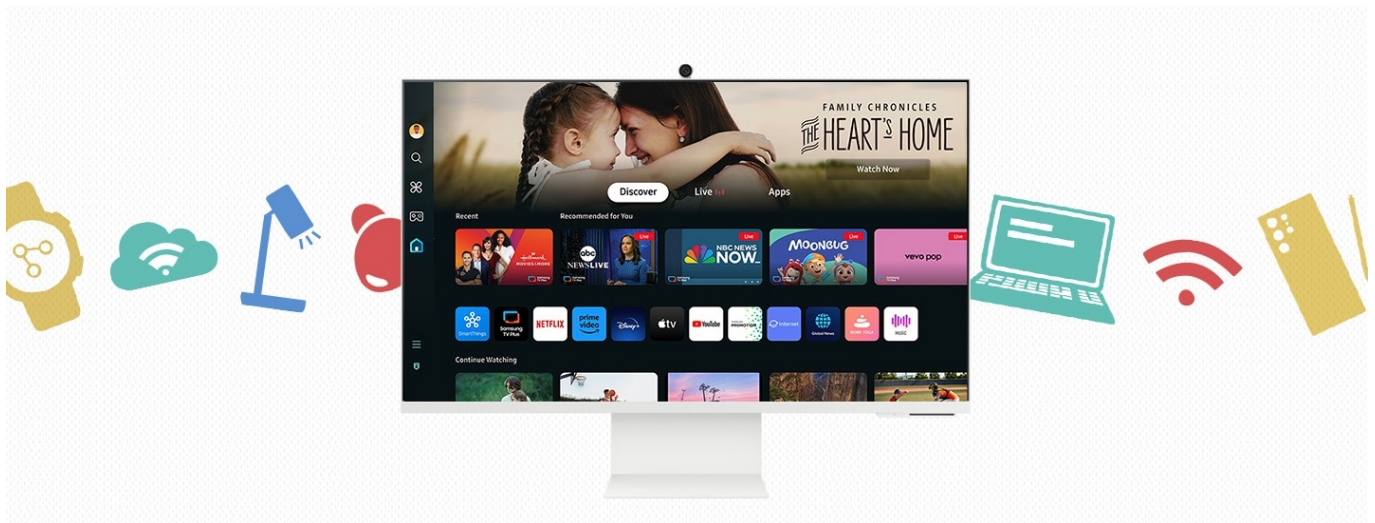

**Filmy a seriály bez počítače**

Stylově a jednodušeji si dopřejete zážitky chytré TV. Díky rozhraní **Wi-Fi** monitor **Samsung M8** připojíte k internetu a tím pádem také ke všem streamovacím službám, jako je **Netflix**, **YouTube** apod. Nechybí ani bezdrátové rozhraní **Bluetooth**, takže vše potřebné připojíte rychle, jednoduše a bez nutnosti zapínat stolní počítač.

## Hraní her bez konzole

Skrze **monitor Samsung M8** získáte přístup ke stovkám her. Předplatné služby **Xbox Game Pass** máte přímo na monitoru, aniž byste potřebovali vlastnit konzoli. Pusťte se do objevování herních světů jednoduše a zcela novým způsobem.

Chytrý LED monitor s úhlopříčkou **32"** a rozlišením **3840 × 2160** bodů nabízí kontrastní poměr **3000 : 1**, jas **400 cd/m<sup>2</sup>**, podporu **HDR10+** a dobu odezvy **4 ms**. Použitím technologie **VA** je dosaženo širokých pozorovacích úhlů **178° horizontálně i vertikálně**. Monitor pohání operační systém **Tizen**, který umožňuje přístup k mnoha aplikacím pro sledování online obsahu, jako jsou Netflix, YouTube či Disney+, a to bez nutnosti zapínat počítač. Pro tyto účely je monitor vybaven bezdrátovým připojením **Wi-Fi a Bluetooth**. Disponuje **SlimFit webkamerou** pro snadné videohovory s přáteli, rodinou či kolegy. K dispozici jsou **dva USB porty** a jeden port **USB-C**, který kromě vysokorychlostního přenosu videa a dat umožňuje napájení připojených zařízení až do 65 W. Monitor podporuje také bezdrátové **zrcadlení obrazovky** z chytrého telefonu a službu **DeX**. Ozvučení zajišťují reproduktory s celkovým výkonem **10 W**. Potěší také výškově nastavitelný stojan a funkce **Pivot**, která umožňuje otočení obrazovky o 90°.