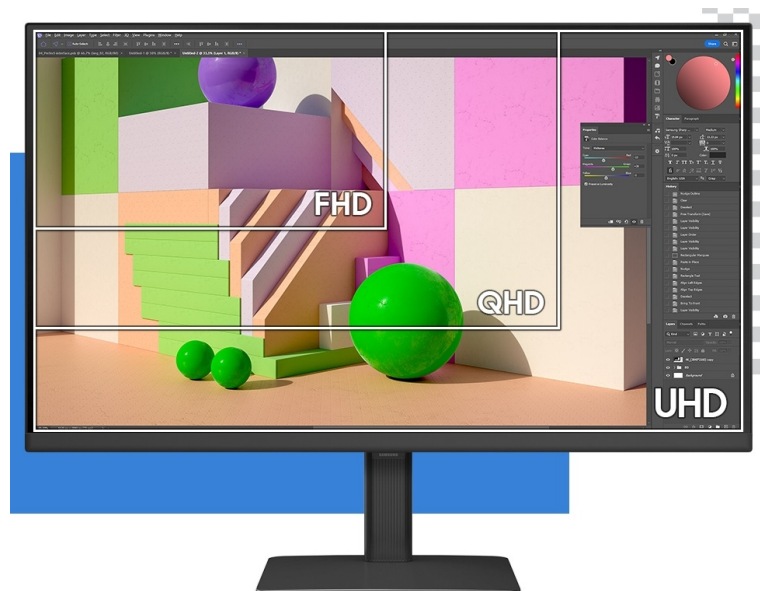

## Samsung ViewFinity S80UD - profesionální obraz i ochrana očí

Využijte vysoké rozlišení **monitoru Samsung ViewFinity S8 (S80UD)** pro náročnou práci i multimediální zábavu. Podporuje profesionální činnost, tvorbu multimediálního obsahu i jeho sledování a editaci. Díky vysokému **4K UHD rozlišení** vám zprostředkuje obraz do nejmenších detailů. Dokonalou reprodukci obrazu po stránce barev, ostrosti i velmi drobných efektů oceníte při té nejnáročnější designérské práci, činnosti s grafikou apod. **IPS panel** se širokými pozorovacími úhly podporuje sledování živých barev i při pohledu ze stran.

**99% pokrytí barevného prostoru sRGB a HDR10** zajistí barvy na profesionální úrovni. Vysoká přesnost a odladění i jemných odstínů ocení všichni designéři, grafici a další kreativci napříč obory. **Plocha o velikosti 27"** umožní komfortní práci s aplikacemi i nástroji ve více oknech najednou. Nechybí ani rozmanité možnosti připojení. Ke zdroji obrazu monitor **Samsung ViewFinity S8** připojíte pomocí rozhraní **HDMI, DisplayPort** a nechybí ani **USB 3.0, LAN či USB-C**.

#### **ZÁKLADNÍ SPECIFIKACE**

**Typ panelu:** IPS

**Úhlopříčka:** 27"

**Poměr stran:** 16 : 9

**Rozlišení:** 3840 × 2160

**Kontrastní poměr:** 1000 : 1

**Doba odezvy:** 5 ms

**Rozhraní:** 1× HDMI, 1× DisplayPort, 3× USB 3.0 port, 1× USB-C port, 1× RJ-45, 1× sluchátkový výstup