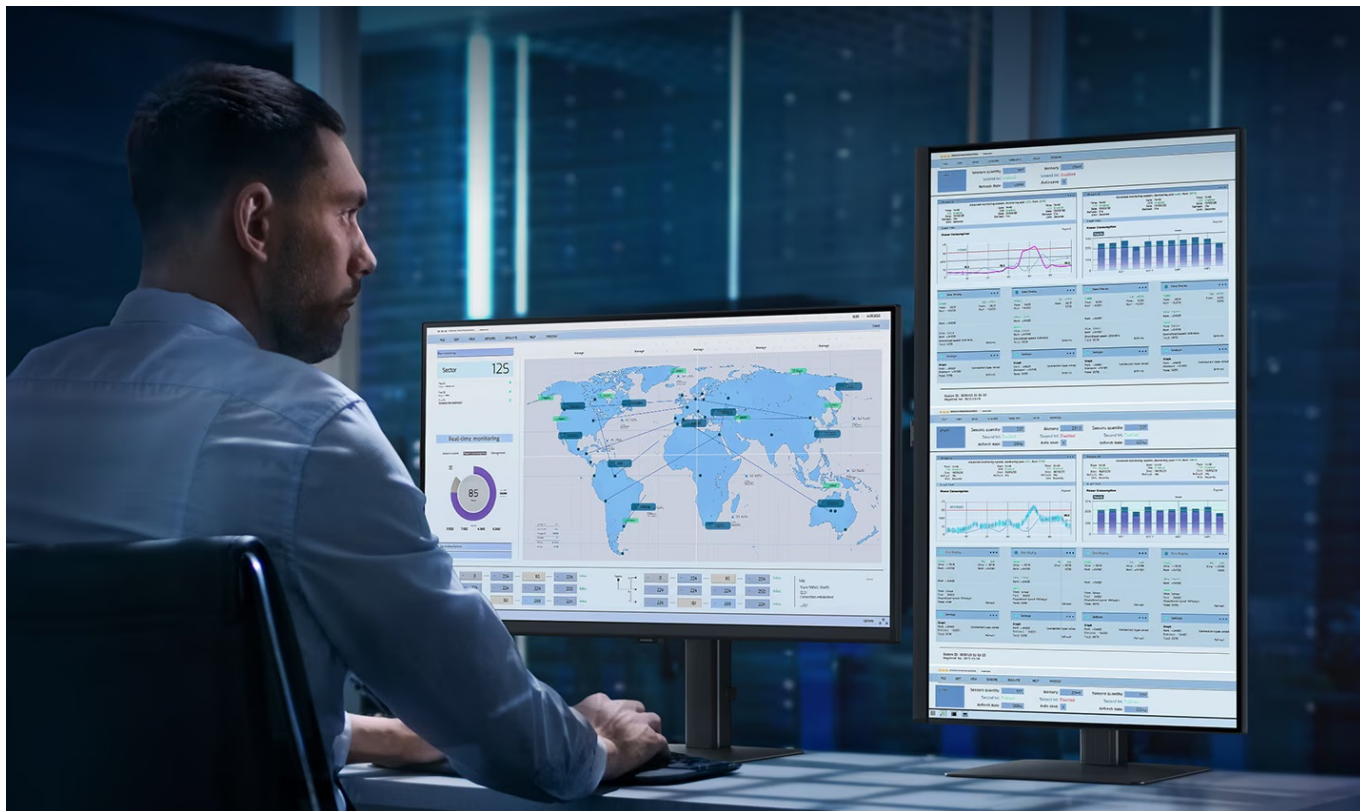

## Samsung ViewFinity S80UD - profesionální obraz i ochrana očí

Využijte vysoké rozlišení **monitoru Samsung ViewFinity S8 (S80UD)** pro náročnou práci i multimediální zábavu. Podporuje profesionální činnost, tvorbu multimediálního obsahu i jeho sledování a editaci. Díky vysokému **4K UHD rozlišení** vám zprostředkuje obraz do nejmenších detailů. Dokonalou reprodukci obrazu po stránce barev, ostrosti i velmi drobných efektů oceníte při té nejnáročnější designérské práci, činnosti s grafikou apod. **IPS panel** se širokými pozorovacími úhly podporuje sledování živých barev i při pohledu ze stran.