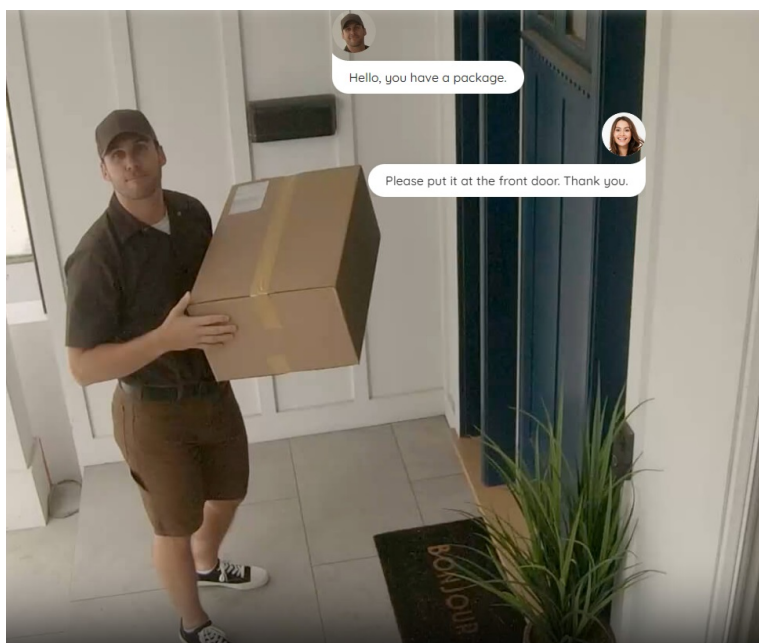

IP kamera Reolink Trackmix Series W760 - rozšířte zabezpečení jakéhokoli prostoru

Výkonná IP kamera Reolink Trackmix Series W760 v provedení PTZ, která je vhodná pro zabezpečení domácnosti nebo firemního objektu. **Dvojice objektivů** umožňuje synchronní snímání prostoru a zajišťuje ostrý a detailní obraz v **panoramatickém i přiblíženém pohledu**.

Tato IP kamera dokáže rozlišit **osoby, vozidla nebo zvířata** od dalších objektů, a tak potlačuje falešné popluchy. **Zabudovaný reproduktor s mikrofonem** vám umožní obousměrnou komunikaci, takže nastalou situaci máte mnohem lépe pod kontrolou. Samozřejmostí jsou také **funkce nočního vidění**, díky čemuž získáte dobře viditelné záběry i za tmy.

Podpora **bezdrátového připojení skrze dvoupásmovou Wi-Fi** zajistí stabilní konektivitu a plynulý obraz. O vnější ochranu se pak stará robustní kryt se **stupněm krytí IP65**, který kameru **Reolink Trackmix Series W760** chrání před vnějšími vlivy prostředí. Snadné ovládání kamery umožňuje **aplikace Reolink**, se kterou nastavíte detekční zóny a další bezpečnostní parametry, ať už jste kdekoli.