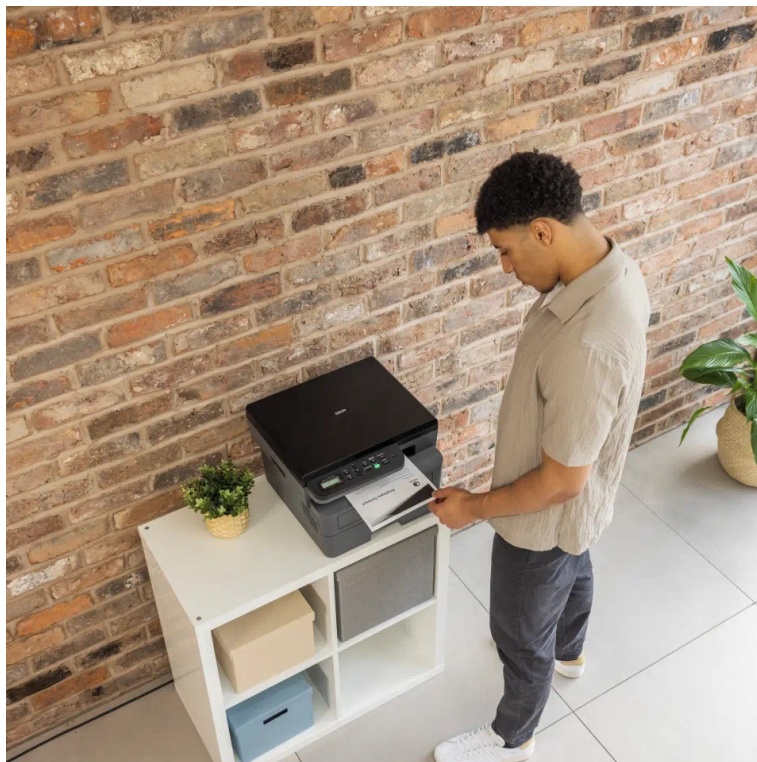

Multifunkční tiskárna Brother DCP-L2622DW nabízí klíčové funkce pro chod firemní kanceláře nebo menší pracovní skupiny. Tiskárna v sobě integruje také **kopírku** a **skener**, takže s jedním zařízením obsáhnete veškerou každodenní agendu. Díky **rychlosti tisku až 34 stran za minutu** podporuje svižnou produkci dokumentů.