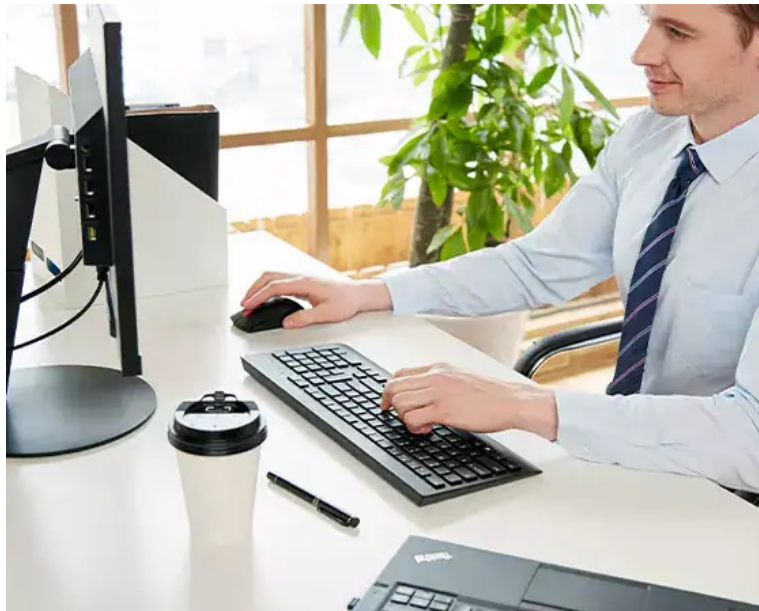

Lenovo Professional Wireless Combo představuje set bezdrátové klávesnice a myši pro profesionální pracovní činnost na PC. **Bezdrátová klávesnice Lenovo plné velikosti** je vybavena numerickým blokem pro snadné zadávání číselných znaků nebo **multimediálními klávesami**, s pomocí kterých máte přehrávání multimédií jednoduše a kdykoli na dosah. Vyznačuje se **tenkým designem** a klávesami, které podporují komfortní psaní a **tichý provoz**.

Bezdrátová myš Lenovo také dbá na uživatelské pohodlí. Ergonomický design zajišťuje pevné uchopení a ve spojení s **laserovým snímačem s rozlišením 1600 DPI** zajišťuje efektivní ovládání po celý den. Pro **bezdrátové připojení** slouží rozhraní 2,4 GHz (USB adaptér).

Lenovo Professional Wireless Combo

Kvalitní set klávesnice a myši pokryje všechny vaše základní kancelářské potřeby. Klávesnice nabízí nastavitelné naklápěcí nožičky, konstrukci odolnou proti polití, tiché klávesy s citlivou odezvou a prvotřídní zážitek ze psaní. Potěší také vyhrazené **multimediální klávesy**. Ergonomická myš je vybavena **laserovým senzorem** s rozlišením snímače **1600 DPI**, které zaručí hladké a přesné ovládání.