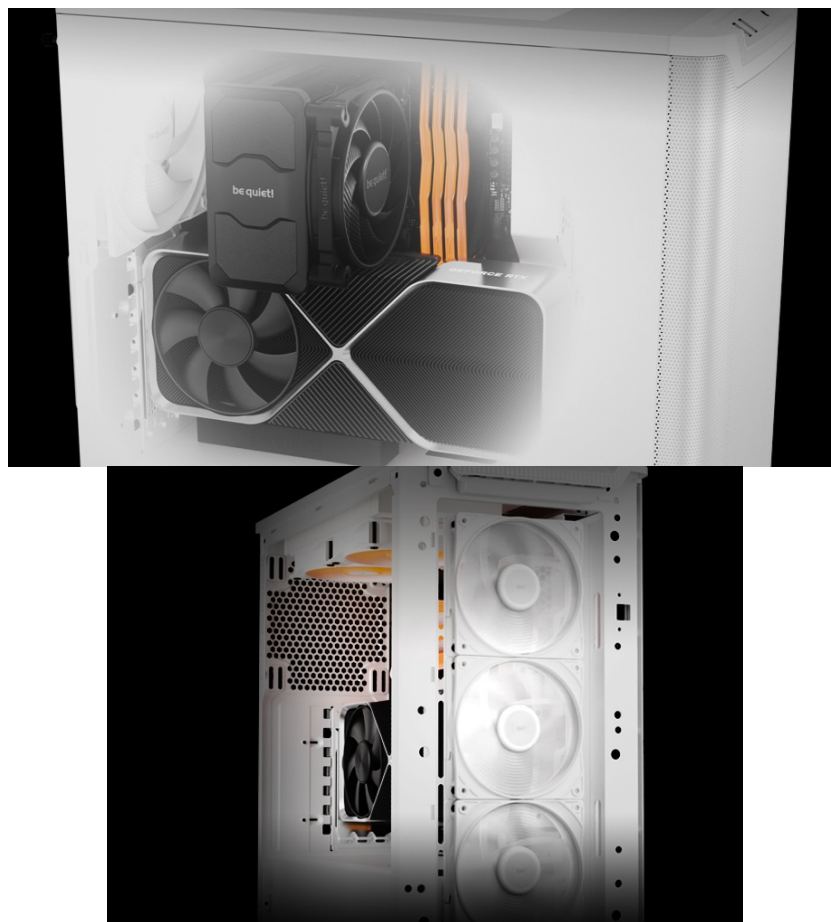

## BE QUIET! PURE BASE 501 AIRFLOW BÍLÁ

Cena celkem:	<b>2 221 Kč</b> <b>(bez DPH: 1 836 Kč)</b>
Běžná cena:	<b>2 444 Kč</b>
Ušetříte:	<b>222 Kč</b>
Kód zboží:	CASBQT1168
Part No.:	BG075
Záruka:	36 měs.
Stav:	Nové zboží

### Lepší airflow, lepší chod vašeho PC - Be quiet! PURE BASE 501 Airflow

Počítačová skříň **Be quiet! PURE BASE 501 Airflow** ve formátu **ATX**, která je vhodná pro stavbu všestranně zaměřených PC systémů. Provedení se vyznačuje elegancí bez rušivých prvků. Skříň disponuje dvojicí předinstalovaných ventilátorů Pure Wings 3. Design lopatek podporuje silné proudění vzduchu bez nadměrného hluku. Pro ještě lepší chladičí výkon je tento model vybaven **perforovaným předním panelem**, a tak přináší špičkový výkon pro spolehlivý chod náročných sestav.

PC skříň **Be quiet! PURE BASE 501 Airflow** v provedení Middle Tower nabízí dostatek prostoru pro všechny komponenty

a vměstnají se do ní moderní grafické karty nebo velké chladiče, radiátor a samozřejmě ventilátory. Svým uspořádáním a designem umožňuje **efektivní správu kabeláže** a podílí se na celkově čistém uspořádání. Na vnější horním panelu naleznete snadno přístupné konektory pro připojení moderních periférií.

### ZÁKLADNÍ SPECIFIKACE

**Provedení skříně:** Middle Tower

**Interní pozice:** 5× 2,5", 2× 3,5"

**Kompatibilita základní desky:** ATX, Micro ATX, Mini-ITX

**Zdroj:** bez zdroje

**Konektory na horním panelu:** 2× USB 3.2 Gen1, 1× USB-C 3.2 Gen2, 1× kombinovaný port sluchátek a mikrofonu