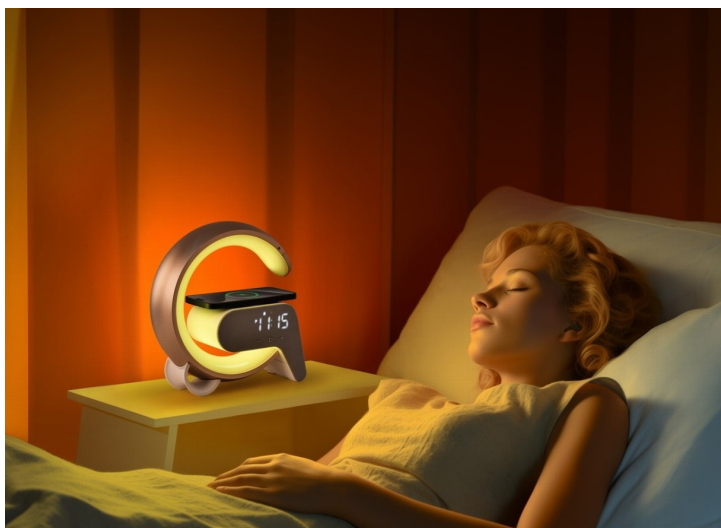

IMMAX LED FLAMINGO ZLATÁ

Cena celkem:	1 193 Kč (bez DPH: 986 Kč)
Běžná cena:	1 312 Kč
Ušetříte:	119 Kč
Kód zboží:	LAMIMM1060
Part No.:	08986L
Záruka:	24 měs.
Stav:	Nové zboží

Popis**IMMAX LED FLAMINGO - světlo pro relaxaci, nabíječka pro smartphone**

Stolní lampička IMMAX LED FLAMINGO, která do místnosti vnese nejenom potřebné osvětlení, ale také stylový vzhled. Uplatní se tak rovněž jako nepřehlédnutelný doplněk v místnosti. Kromě osvětlení přináší také možnost **bezdrátového Qi napájení a budík**. LED lampička **IMMAX FLAMINGO** produkuje teplý odstín světla, které vytvoří příjemnou atmosféru v interiéru. Nechybí ani **funkce plynulého stmívání a RGB podsvícení**, takže je ideální na usínání nebo vytvoření přívětivé nálady v dětském pokojíčku apod.

Pro navození relaxačního stavu disponuje také **6 přírodními zvuky**, které zklidní mysl. Škálu funkcí doplňuje **Bluetooth reproduktor**, který vám umožní přehrávání hudby přímo z vašeho smartphonu nebo tabletu. **Lampička IMMAX LED FLAMINGO** je opatřena displejem, který zobrazuje čas. Nastavit lze rovněž **budík s 2 časy buzení**. Horní plocha obsahuje integrovanou **Qi nabíječku pro bezdrátové napájení** kompatibilního smartphonu.

IMMAX LED FLAMINGO

Netradiční LED stolní lampička s praktickým **digitálním displejem** a s efektním **RGB podsvícením**. Nabízí teplý odstín světla a plynulé stmívání. Tato lampička je ideální do dětských pokojíčků díky možnosti **přehrávání šesti různých přírodních zvuků** či bílého šumu k večernímu zklidnění. LED displej disponuje možností ztlumení i úplného vypnutí. Pro přehrávání hudby z mobilního zařízení bez nutnosti připojení kabelu je připraven **Bluetooth reproduktor**. K dispozici je navíc i **duální budík** pro dva různé časy probuzení, **bezdrátová nabíječka standardu Qi** a nabíjecí **USB port** pro nabíjení