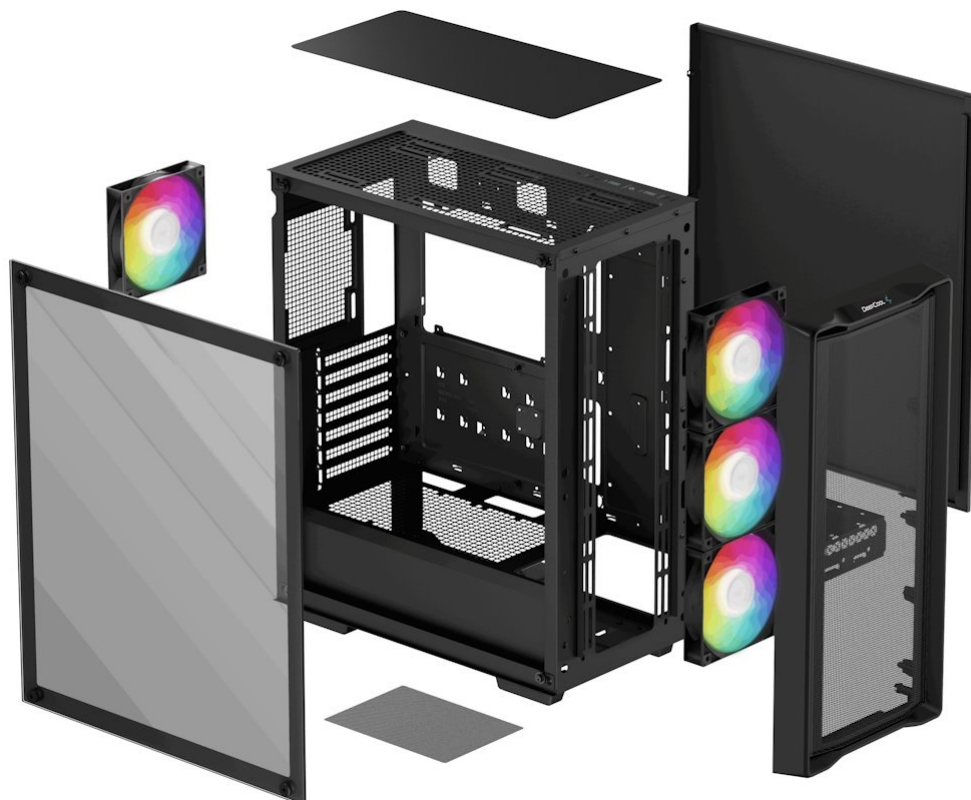

### DEEPCOOL CC560 MESH V2 - řešení pro chlazení PC systému a stylový vzhled

Počítačová skříň DEEPCOOL CC560 MESH V2 ve formátu **Middle Tower**, která je vhodná pro stavbu moderních PC systému. Díky provedení skříně zabere méně místa než klasický desktop. Současně poskytuje dostatek vnitřního prostoru pro uložení a uspořádání všech komponent. Design s **průhlednou bočnicí** vám umožní ideální a ničím nerušený vzhled do vnitřku skříně a sledovat všechny pracovní nebo herní součástky během provozu.

Skříň DEEPCOOL CC560 MESH V2 disponuje také **4 předinstalovanými ventilátory s ARGB podsvícením**, které se postarají o efektivní chlazení a stylový vzhled. Na horním panelu se nachází základní ovládání a také konektory pro připojení periferních zařízení.

## DEEPCOOL CC560 MESH V2

Skříň formátu Middle Tower s **průhlednou bočnicí** a **perforovaným předním panelem** nabízí **dvě 2,5"** pozice pro SSD disky a **dvě 3,5"** pozice pro pevné disky. Na horním panelu se nachází dva **USB 3.0** porty a kombinovaný port sluchátek a mikrofону. Skříň je osazena celkem **čtyřmi ventilátory s ARGB podsvícením** o velikosti 120 mm. Důmyslné řešení umožňuje pohodlné umístění **až 360 mm dlouhého výměníku** vodního chlazení na přední straně. Ve skříni je dostatek prostoru pro chladič CPU do výšky až 165 mm a grafickou kartu o délce 370 mm. Dodávána je **bez zdroje**. Součástí je také **prachový filtr**.

### ZÁKLADNÍ SPECIFIKACE

**Provedení skříně:** Middle Tower

**Interní pozice:** 2× 2,5", 1× 2,5"/3,5", 1× 3,5"

**Kompatibilita základní desky:** ATX, Micro ATX, Mini-ITX

**Zdroj:** bez zdroje

**Konektory na horním panelu:** 2× USB 3.0, 1× kombinovaný port sluchátek a mikrofону