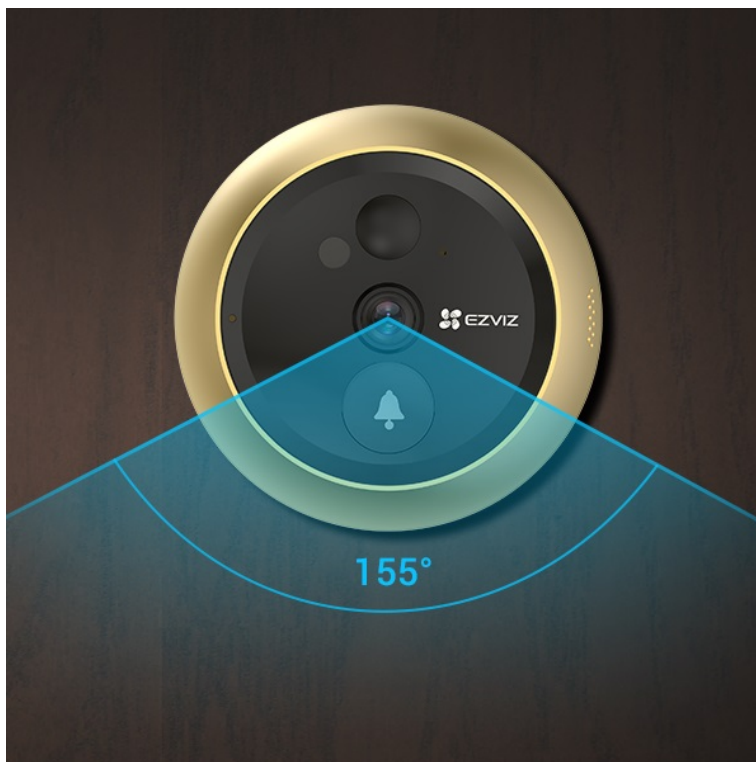

Popis

Videotelefon EZVIZ DP2C - vždy víte, kdo stojí za dveřmi

Dveřní videotelefon EZVIZ DP2C pro zvýšení zabezpečení ve vaší chytré domácnosti. S jeho pomocí jednoduše a bezpečně zjistíte, kdo klepe na dveře. Obsahuje **kukátko s kamerou a funkcí zvonku**. Obraz snímá v jasném a detailním **rozlišení Full HD a široké úhly záběru** zachytí velký prostor okolo. **Barevný dotykový displej** kukátka je snadno použitelný a obsluhu zvládne celá rodina. S přehledem nahradí klasické malé kukátko, které nejenom nezachytí mnoho, ale často také vidění zkresluje.

Obrazovku lze také nastavit pro automatické zapnutí při detekci návštěvníka. Díky **bezdrátovému připojení** lze chytrý dveřní **videotelefon EZVIZ DP2C** propojit se smartphonem a skrze mobilní aplikaci monitorovat prostor před dveřmi. Samozřejmostí je **konstrukce z kvalitních a odolných materiálů**, které zajistí robustnost a pevnost pro instalaci ve venkovním prostoru.

EZVIZ DP2C

Dveřní kukátko s kamerou a funkcí zvonku nabízí rozlišení **1920 x 1080** obrazových bodů a úhel záběru **155°**. Video ve vysoké kvalitě zaručí také při nočních záběrech díky **IR přísvitu** s dosahem až 5 m. **PIR čidlo** pro detekci pohybu zajistí dokonalé zabezpečení prostoru. Kukátko disponuje 4,3" barevným displejem, bezdrátovým připojením **Wi-Fi** a slotem pro paměťovou kartu o velikosti až 512 GB pro nahrávání záznamu. Díky mobilní aplikaci budete mít přehled o situaci před dveřmi **24 hodin denně, 7 dní v týdnu** odkudkoli skrze váš smartphone. Zajistě potěší také **podpora hlasových**

ZÁKLADNÍ SPECIFIKACE

Snímací čip: 1/3" CMOS, $f = 2,0$ mm, úhel záběru diagonálně 155°

Maximální rozlišení: 1920 × 1080 px

Funkce: zvonek, displej, záznam, podpora micro SD karet, Wi-Fi, mobilní aplikace, obousměrný audio přenos, PIR čidlo, kompresní technologie H.265