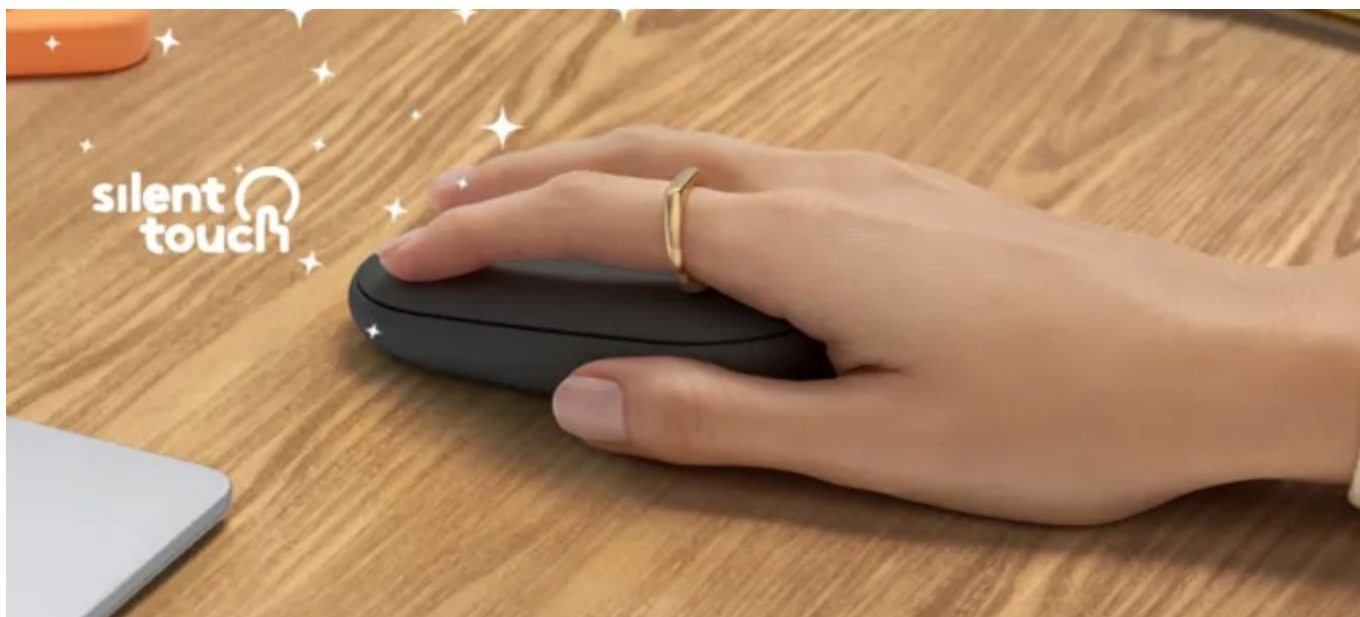

LOGITECH PEBBLE 2 M350S

Cena celkem:	663 Kč (bez DPH: 548 Kč)
Běžná cena:	729 Kč
Ušetříte:	66 Kč
Kód zboží:	MOULOG1027
Part No.:	910-007015
Záruka:	24 měs.
Stav:	Nové zboží

Popis

Tenká myš Logitech Pebble 2 M350s - pracujte tiše až na 3 zařízeních

Bezdrátová myš Logitech Pebble 2 M350s pro každodenní práci s počítačem nebo notebookem. Kromě potřebné funkčnosti se vyznačuje také stylovým vzhledem. Myš **Logitech Pebble 2 M350s** zaujme svým minimalistickým, **tenkým designem a kompaktními rozměry**. Díky tomu ideálně padne do ruky a je také snadno přenosná v tašce nebo batohu. Představuje tak praktické příslušenství pro práci na cestách.

Díky **technologii Silent Touch** jsou tlačítka myši výrazně tišší a bez obav s ní můžete pracovat například v knihovně, ve školní učebně apod. Pro připojení slouží bezdrátové rozhraní **Bluetooth** či **USB adaptér Logi Bolt**. Ve spojení s **technologíí Easy-Switch** můžete rychle a jednoduše přepínat až mezi 3 zařízeními pouhým tlačítkem na spodní straně. **Konstrukce z recyklovaného plastu** potěší ty, kteří dbají na ekologii.

Logitech Pebble 2 M350s

Tenká optická myš vybavená technologií **SilentTouch** disponuje přesným senzorem s rozlišením **až 4000 DPI**. Myš je možné připojit skrze **Bluetooth** či využít **USB adaptér Logi Bolt** (není součástí balení) a připojení **2,4 GHz**. S technologií **Easy-Switch** lze myš používat až na 3 zařízeních současně, mezi kterými je možné jednoduše přepínat pomocí tlačítka na spodní straně. V aplikaci Logi Options+ je možné přizpůsobit si prostřední tlačítko myši pro provádění každodenních akcí, jako je kopírování/vkládání, snímek obrazovky a otevření aplikace. Díky baterii s životností **až 24 měsíců** si nebudete muset dělat starosti s častou výměnou baterií. Výhodou je také samostatné **tlačítko pro zapnutí či vypnutí** myši, které zajistí delší životnost baterie.