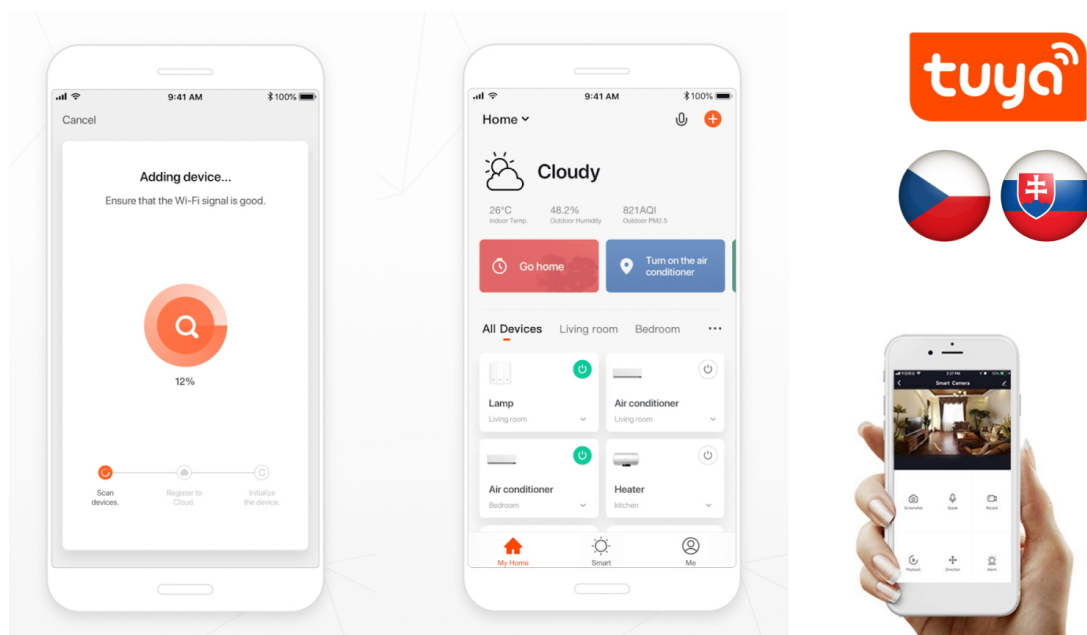

IMMAX NEO LITE PUNTO-1 SMART

Sada stropního/nástěnného svítidla PUNTO a chytré LED žárovky IMMAX NEO LITE nabízí perfektní kombinaci stylu a technologie, která oživí každý interiér.

Série bodových svítidel PUNTO představuje **kvalitní kovová svítidla** v elegantním, matně černém provedení, která jsou ideální volbou pro funkční osvětlení současných interiérů. Svítidla mohou být instalována jako **nástěnná i stropní**, což zvyšuje jejich flexibilitu a univerzálnost. Směrová hlava je umístěna na základně o velikosti 5 x 5 cm a díky pohyblivému kloubu lze světelný pruh zacílit přesně tam, kde je potřeba. Osazeno je **patičí GU10** pro instalaci žárovky o max. příkonu **9 W**. Hlavu svítidla lze pro snadnější instalaci žárovky odšroubovat. Součástí balení je sada zlatých kroužků, kterými lze upravit vzhled svítidla na černozlatý.

Chytrá, **stmívatelná**, barevná LED žárovka umožňuje **nastavení barvy a jasu** světla dle aktuální potřeby. Kromě **RGB** barevné škály je možné měnit také teplotu světla od teplé až po studenou bílou. Žárovka je založena na bezpečné a spolehlivé bezdrátové komunikaci **Wi-Fi**. Samozřejmostí je kompatibilita se systémy iOS či Android a hlasovým ovládáním přes Amazon Alexa, Google Assistant nebo Apple Siri.