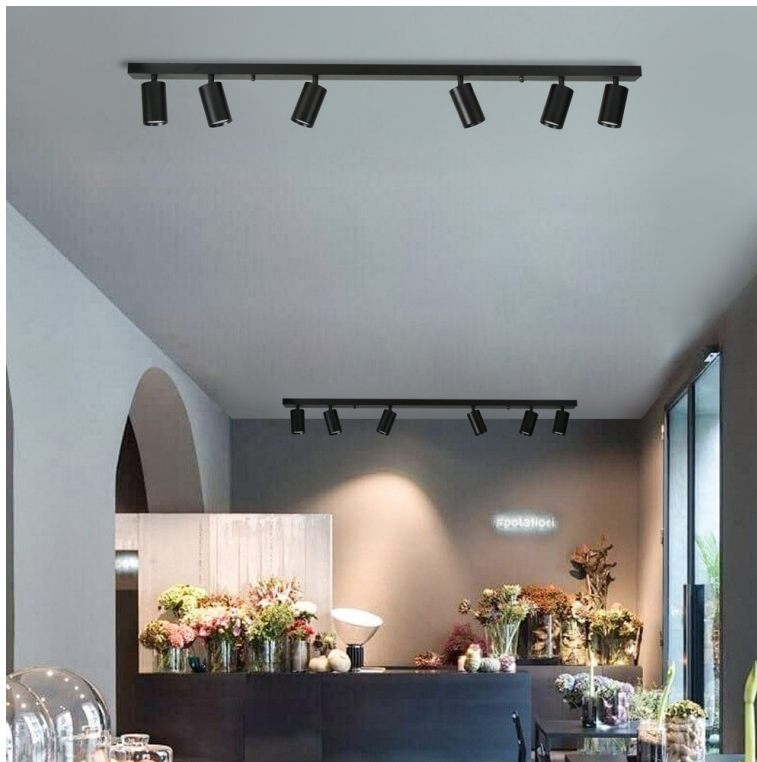

Chytré osvětlení IMMAX NEO PUNTO-6 SMART do každé moderní domácnosti. Vyznačuje se **elegantním designem**, který se skvěle hodí do jakékoli místnosti – kuchyně, obývacího pokoje, ložnice nebo třeba na chodbu. Díky podpoře chytrých technologií světlo IMMAX NEO PUNTO-6 SMART **snadno integrujete do systému Smart domu**. Chytrou LED žárovku můžete **jednoduše ovládat pomocí mobilní aplikace** (Android i iOS), případně lze využít také **hlasové asistenty** Amazon Alexa, Apple Siri nebo Google Assistant.

Ovládejte **nastavení jasu nebo barevné teploty** a přizpůsobte osvětlení podle své nálady nebo situace. **Barva světla RGB a přechod mezi teplou až studenou bílou** vám umožní snadno vytvořit relaxační nebo romantickou atmosféru, nebo jasně osvětlené prostředí, ve kterém se potřebujete soustředit na práci. **Stropní chytré svítidlo IMMAX NEO PUNTO-6** disponuje **šesticí LED žárovek IMMAX NEO**, které **spotřebovávají méně energie** a jsou ideální pro úsporu nákladů. Potěší také jednoduchá a rychlá instalace.

IMMAX NEO PUNTO-6 SMART

Sada stropního/nástěnného svítidla PUNTO a šesti chytrých LED žárovek IMMAX NEO nabízí perfektní kombinaci stylu a technologie, která oživí každý interiéru.

Série bodových svítidel PUNTO představuje **kvalitní kovová svítidla** v elegantním, matně černém provedení, která jsou ideální volbou pro funkční osvětlení současných interiérů. Svítidla mohou být instalována jako **nástěnná i stropní**, což zvyšuje jejich flexibilitu a univerzálnost. Šest směrových hlav je nerovnoměrně rozloženo na 119 cm dlouhé základně a díky pohyblivým kloubům lze světelné pruhy zacílit přesně tam, kde je potřeba. Osazeno je **šesti paticemi GU10** pro instalaci žárovek o max. příkonu **6x 9 W**. Hlavu svítidla lze pro snadnější instalaci žárovky odšroubovat. Součástí balení je sada zlatých kroužků, kterými lze upravit vzhled svítidla na černo-zlatý.