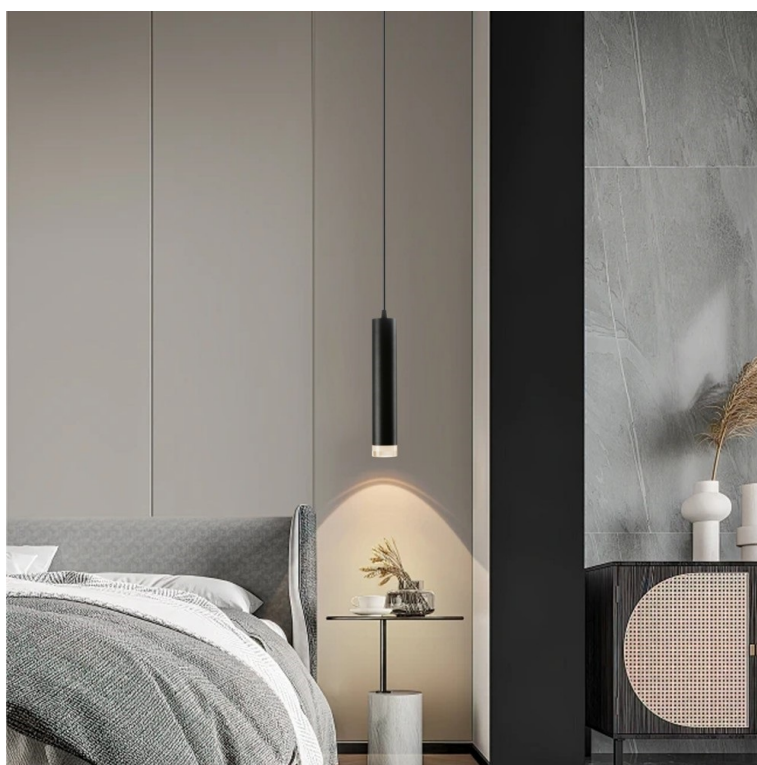

Chytré závěsné bodové svítidlo IMMAX NEO LITE PUNTO-ZA SMART do každé moderní domácnosti. Vyznačuje se **elegantním designem**, který se skvěle hodí do jakékoli místnosti - kuchyně, obývacího pokoje nebo ložnice. Díky podpoře chytrých technologií světlo IMMAX NEO LITE PUNTO-ZA SMART **snadno integrujete do systému Smart domu**. Chytrou LED žárovku můžete **jednoduše ovládat pomocí mobilní aplikace** (Android i iOS), případně lze využít také **hlasové asistenty** Amazon Alexa, Apple Siri nebo Google Assistant.

IMMAX NEO LITE PUNTO-ZA SMART

Sada závěsného svítidla PUNTO a chytré LED žárovky IMMAX NEO LITE nabízí perfektní kombinaci stylu a technologie, která oživí každý interiér.

Závěsné bodové svítidlo PUNTO představuje **kvalitní kovové svítidlo** v elegantním, matně černém provedení s akrylátovými prvky, které je ideální volbou pro funkční osvětlení současných interiérů. Kovová hlava je zavěšena na nastavitelném závěsu o délce až 100 cm, umístěném na kulaté základně o průměru 6 cm. Osazeno je **patičí GU10** pro instalaci žárovky o max. příkonu **9 W**. Hlavu svítidla lze pro snadnější instalaci žárovky odšroubovat.