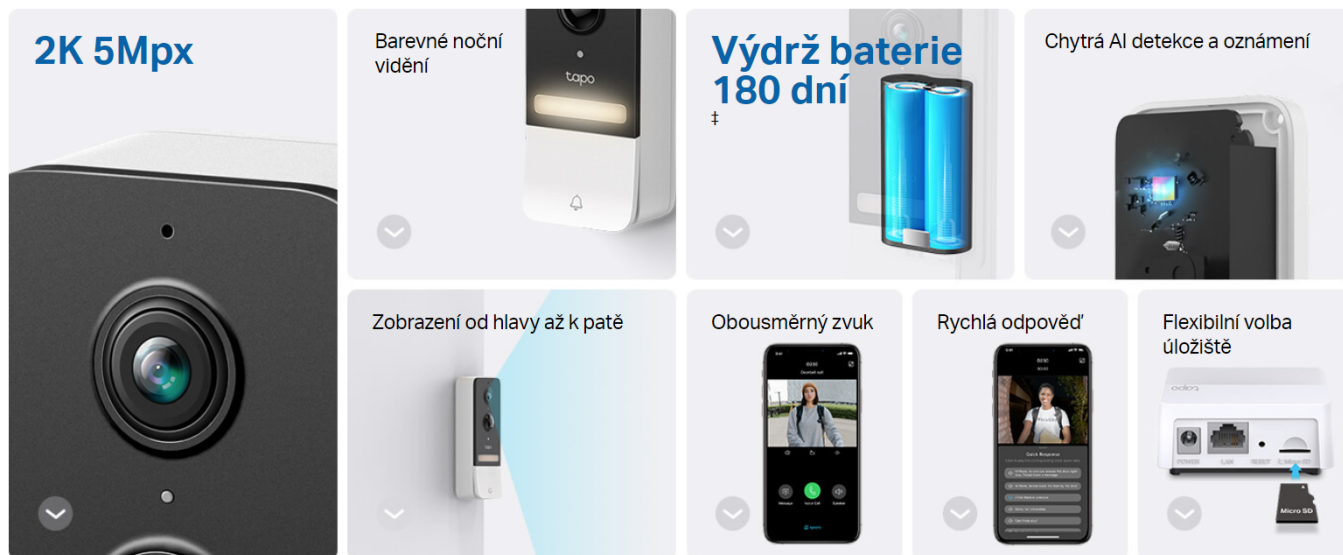

TP-LINK TAPO D235

Cena celkem:	2 978 Kč (bez DPH: 2 461 Kč)
Běžná cena:	3 275 Kč
Ušetříte:	298 Kč
Kód zboží:	TIPTPL0034
Part No.:	Tapo D235
Záruka:	24 měs.
Stav:	Nové zboží

Popis

TP-Link Tapo D235

Chytrý domovní zvonek s integrovanou **kamerou**, mikrofonom a bezdrátovým připojením **Wi-Fi** nabízí možnost **obousměrné komunikace** skrze aplikaci Tapo. Dokáže detekovat pohyb přede dveřmi a upozornit na něj notifikací v chytrém telefonu. Kamera disponuje rozlišením **2560 x 1920** obrazových bodů, úhlem záběru 170,6° (horizontálně) a **LED přísvitem** s dosahem až 10 metrů pro kvalitní barevné záběry i ve tmě. Potěší také podpora **microSD** karet do velikosti až 512 GB, na kterou lze ukládat záznamy z kamery. V případě pokusu o násilné odstranění zvonku je odesláno upozornění do mobilní aplikace. O napájení se stará vyjímatelná dobíjecí baterie s kapacitou **10000 mAh**. Potěší také kompatibilita s hlasovými asistenty **Amazon Alexa a Google Assistant**.

- **Životnost baterie 7 měsíců** - Užívejte si dlouhotrvající zabezpečení vchodových dveří až po dobu 7 měsíců na jedno nabití.
- **Rozsáhlý výhled** - Se zorným polem 170,6° snadněji rozpoznáte návštěvníky i kurýry a zvýšíte bezpečnost u vchodu.
- **2K živé video** - Mějte přehled o dění před vaším domem ve skvělé kvalitě a zachyťte všechny důležité detaily.
- **Lokální a cloudové úložiště** - Můžete využít bezplatné místní úložiště s kartou microSD (až 512 GB, není součástí) nebo cloudové úložiště s předplatným Tapo Care.
- **Plnobarevné noční vidění** - Zabudované reflektory poskytují plně barevné noční vidění, takže můžete vidět obličeje, vozidla a oblečení i po setmění.
- **Chytřejší detekce, bez nutnosti předplatného** - Umělá inteligence vás spolehlivě upozorní na osoby v záběru, a