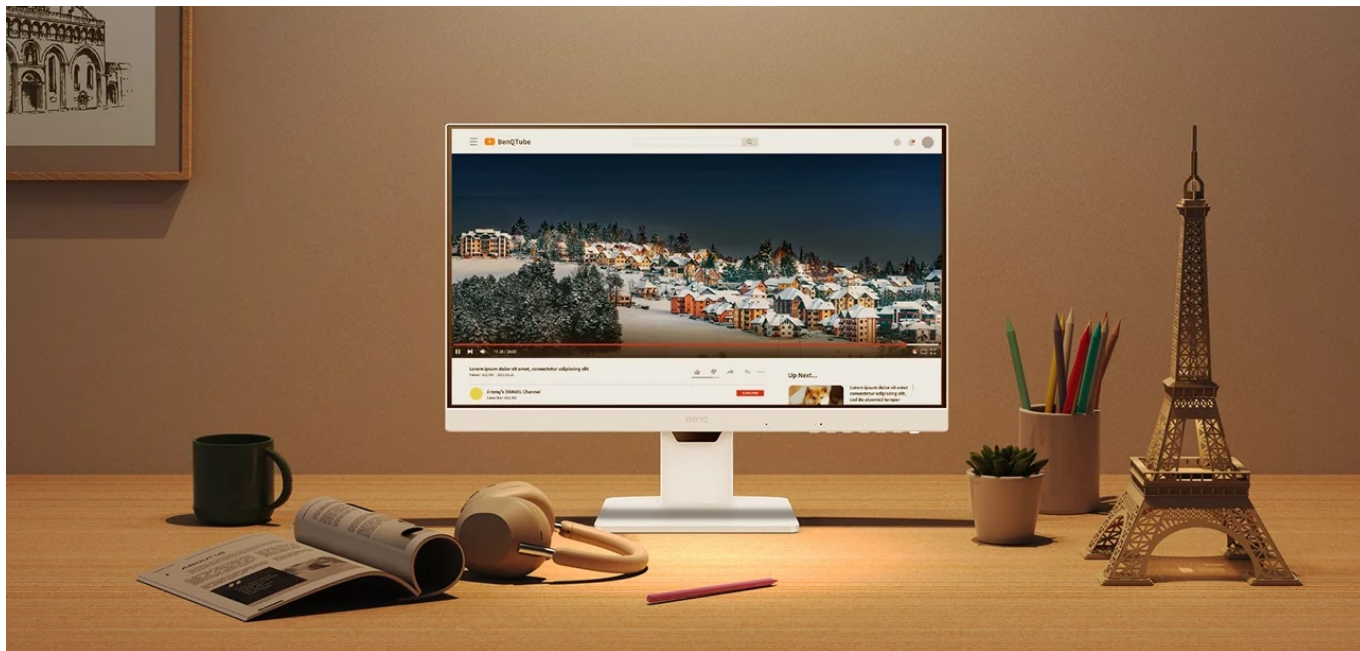

### BenQ GW2486TC - produktivita a ochrana očí v ergonomickém designu

Pustte se do práce s **monitorem BenQ GW2486TC**, který se přizpůsobí vašim požadavkům. Připojte periferní zařízení pomocí **portu USB-C**, nabíjejte jej během činnosti a dodejte svojí kancelář na flexibilitě. **Ergonomická konstrukce** umožní nastavit obrazovku do požadované výšky nebo úhlu. **Výškově nastavitelný stojan s funkcí Pivot** je navržen tak, abyste po celý den měli optimální pohodlí. **Displej s úhlopříčkou 23,8 palců** přináší dostatek prostoru pro sledování aplikací, dokumentů, webových stránek a dalších projektů ve Full HD rozlišení.

## BenQ GW2486TC

LED monitor s úhlopříčkou **23,8"** disponující Full HD rozlišením **1920 × 1080** obrazových bodů s poměrem stran **16 : 9**. Nabízí jas **250 cd/m<sup>2</sup>**, kontrastní poměr **1300 : 1**, dobu odezvy **5 ms** a pokrytí 99 % sRGB barevné palety. Pozorovací úhly **178° horizontálně i vertikálně** zaručí skvělou viditelnost z jakéhokoliv úhlu. K dispozici jsou také **dva porty USB 3.0** a port **USB-C**, který umožňuje kromě přenosu videa také napájení připojených zařízení pomocí technologie Power Delivery až do 65 W. Potěší také vestavěné **reproduktory** s celkovým výkonem 4 W, podpora technologie Daisy Chain (MST), výškově nastavitelný stojan a funkce **Pivot**, která umožňuje otočení obrazovky o 90°.