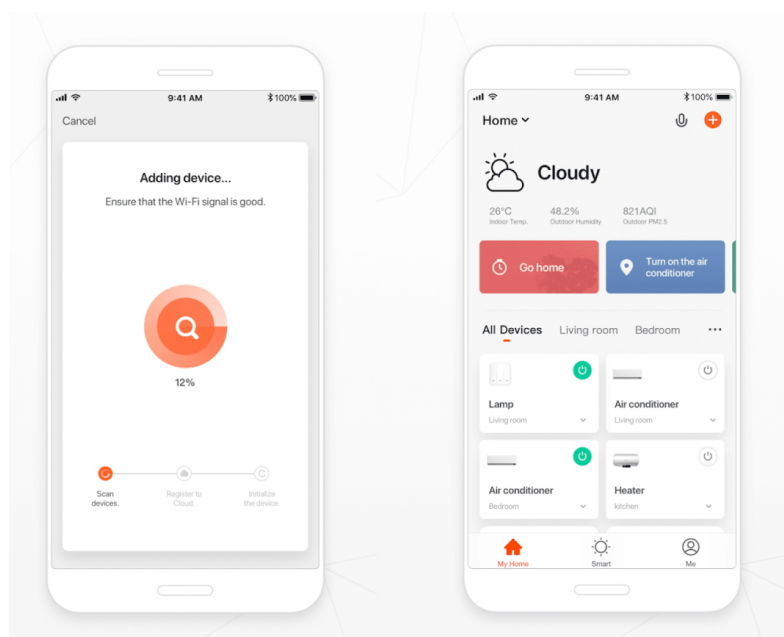

Kompaktní stropní svítidlo IMMAX NEO LITE RONDATES SMART, které poskytne komfortní osvětlení v každém interiéru. Je vhodné pro nenáročné uživatele, kteří ocení možnost ovládání na dálku pomocí ovladače. Díky **podpoře bezdrátové Wi-Fi komunikace na protokolu Tuya** můžete osvětlení integrovat do **aplikace IMMAX NEO PRO** a ovládat veškerá kompatibilní světla skrze smartphone.

Jednoduše vytvoříte světelné aranžmá pro jakoukoli situaci - relax, romantiku i pracovní nasazení. Světlo IMMAX NEO LITE RONDATES SMART totiž produkuje **barevnou teplotu v rozmezí 2700-6500 K** a ve spojení s funkcí stmívání se přizpůsobí všem vašim požadavkům. Potěší také **podpora hlasových asistentů** Amazon Alexa, Google Assistant a Apple Siri.

IMMAX NEO LITE RONDATES SMART 18 W

LED stropní svítidlo pro chytrou domácnost. Díky svému **modernímu designu** dokonale splyne s každým interiérem. Vyspělá technologie bezdrátové komunikace pomocí Wi-Fi na protokolu **Tuya** umožní integraci svítidla do aplikace **IMMAX NEO PRO**. I na dálku tak můžete vytvořit ideální osvětlení, změnit barvu světla od teplé bílé po studenou bílou či nastavit intenzitu světla. Systém IMMAX NEO LITE je plně kompatibilní se Samsung SmartThings, Philips HUE, Lidl, Somfy Tahoma a **podporuje hlasové asistenty** Amazon Alexa, Google Assistant a Apple Siri. Svítidlo lze propojit s pohybovým a světelným senzorem, což umožňuje automatické rozsvícení světla po setmění při detekci pohybu a přispívá ke zvýšení bezpečnosti a pohodlí v domácnosti.