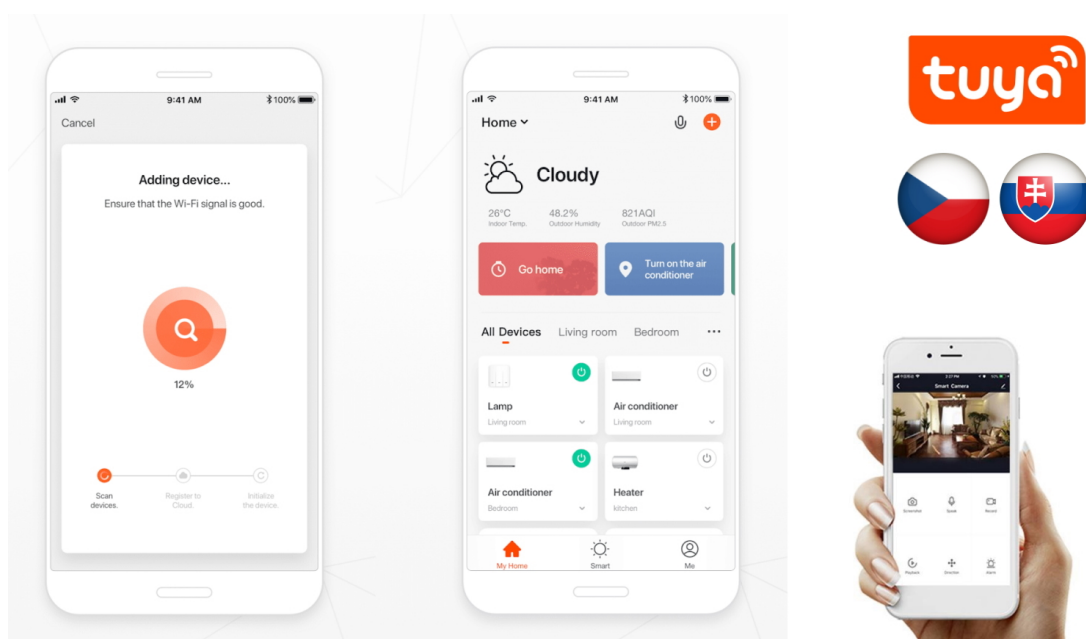

Kompaktní stropní svítidlo IMMAX NEO LITE RONDATES SMART, které poskytne komfortní osvětlení v každém interiéru. Je vhodné pro nenáročné uživatele, kteří ocení možnost ovládání na dálku pomocí ovladače. Díky **podpoře bezdrátové Wi-Fi komunikace na protokolu Tuya** můžete osvětlení integrovat do **aplikace IMMAX NEO PRO** a ovládat veškerá kompatibilní světla skrze smartphone.

Jednoduše vytvoříte světelné aranžmá pro jakoukoli situaci - relax, romantiku i pracovní nasazení. Světlo IMMAX NEO LITE RONDATES SMART totiž produkuje **barevnou teplotu v rozmezí 2700-6500 K** a ve spojení s funkcí stmívání se přizpůsobí všem vašim požadavkům. Potěší také **podpora hlasových asistentů** Amazon Alexa, Google Assistant a Apple Siri.

IMMAX NEO LITE RONDATES SMART 18 W

LED stropní svítidlo pro chytrou domácnost. Díky svému **modernímu designu** dokonale splyne s každým interiérem. Vyspělá technologie bezdrátové komunikace pomocí Wi-Fi na protokolu **Tuya** umožní integraci svítidla do aplikace **IMMAX NEO PRO**. I na dálku tak můžete vytvořit ideální osvětlení, změnit barvu světla od teplé bílé po studenou bílou či nastavit intenzitu světla. Systém IMMAX NEO LITE je plně kompatibilní se Samsung SmartThings, Philips HUE, Lidl, Somfy Tahoma a **podporuje hlasové asistenty** Amazon Alexa, Google Assistant a Apple Siri. Svítidlo lze propojit s pohybovým a světelným senzorem, což umožňuje automatické rozsvícení světla po setmění při detekci pohybu a přispívá ke zvýšení bezpečnosti a pohodlí v domácnosti.