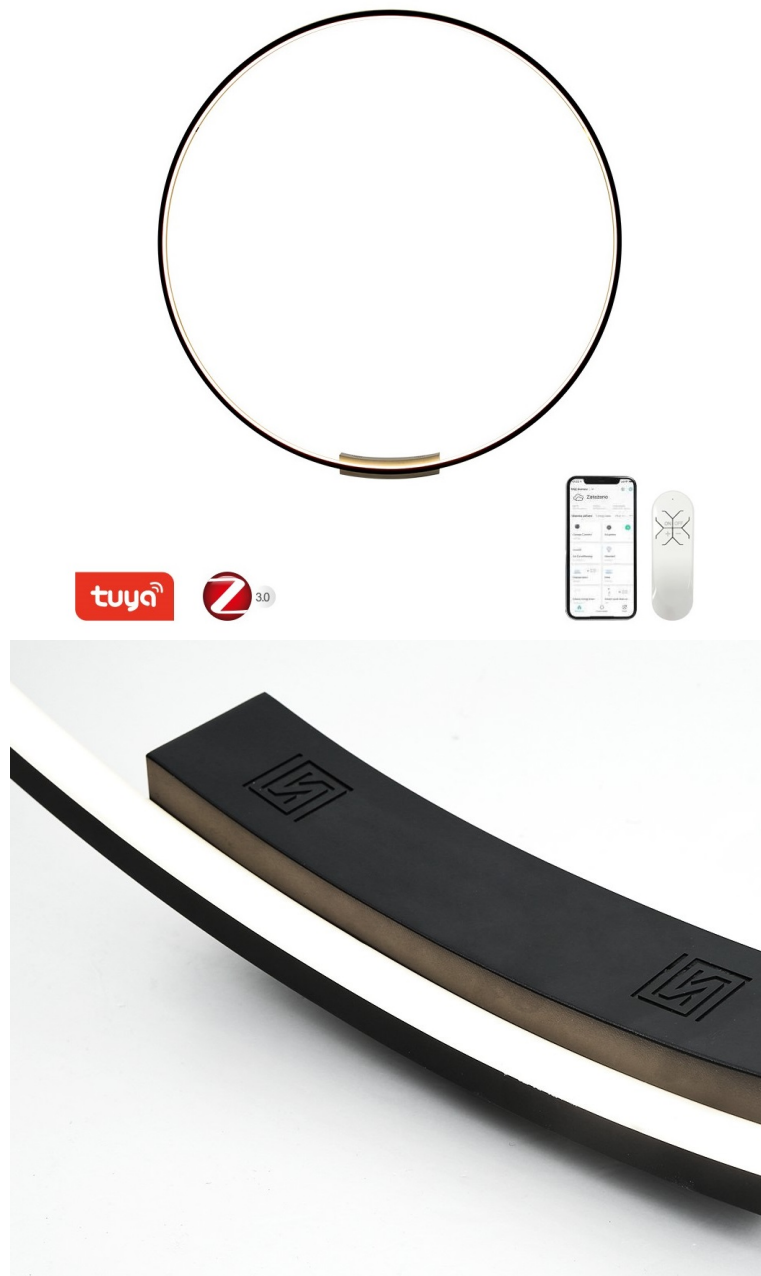

IMMAX NEO FINO 80CM 50W ČERNÉCena celkem: **4 567 Kč****(bez DPH: 3 774 Kč)**Běžná cena: **5 024 Kč**Ušetříte: **457 Kč**

Kód zboží: OSVIMM1397

Part No.: 07245-80

Záruka: 36 měs.

Stav: Nové zboží

Popis**Moderní domov s osvětlením IMMAX NEO FINO**

Kruhové svítidlo IMMAX NEO FINO je nejenom praktickým, ale také stylovým doplňkem do vaší domácnosti. Kombinuje **elegantní kruhový design s flexibilní montáží** na stěnu nebo strop. Díky funkci **stmívání** a nastavení rozsahu **barevné teploty 2700-6500 K** vykouzlíte doma osvětlení pro jakoukoli příležitost - pro večerní odpočinek a relax i povzbuzující světlo pro podporu soustředění a práci.

Navíc díky kruhovému provedení **směřuje světlo dovnitř**, takže nedochází k oslnění jako u běžných zdrojů světla. Mezi další přednosti světla **IMMAX NEO FINO** patří možnost **propojení s chytrou bránou IMMAX NEO**, díky čemuž poté můžete světlo ovládat pomocí dálkového ovladače nebo **mobilní aplikace**.

IMMAX NEO FINO 80 cm 50 W

Stylové a štíhlé kruhové světlo v černé barvě, které poskytuje moderní a sofistikované osvětlení pro váš interiér. Světlo FINO je díky svému všestrannému designu vhodné pro montáž na **zed' i strop**, což vám poskytuje flexibilitu v jeho umístění. Navíc **svítí směrem dovnitř** a tedy neoslňuje. Umožňuje přizpůsobit jak intenzitu, tak i teplotu světla od teplé po studenou bílou. Svítidlo lze propojit s chytrou bránou **IMMAX NEO** a ovládat tak celou síť domácích světelných zdrojů skrze dálkový ovladač či aplikaci v mobilním telefonu. Dálkový ovladač **Zigbee 3.0** je součástí balení. Systém je **kompatibilní s iOS, Android, Amazon Alexa, Apple Siri, Google Assistant, Tuya, Philips HUE či Somfy**.