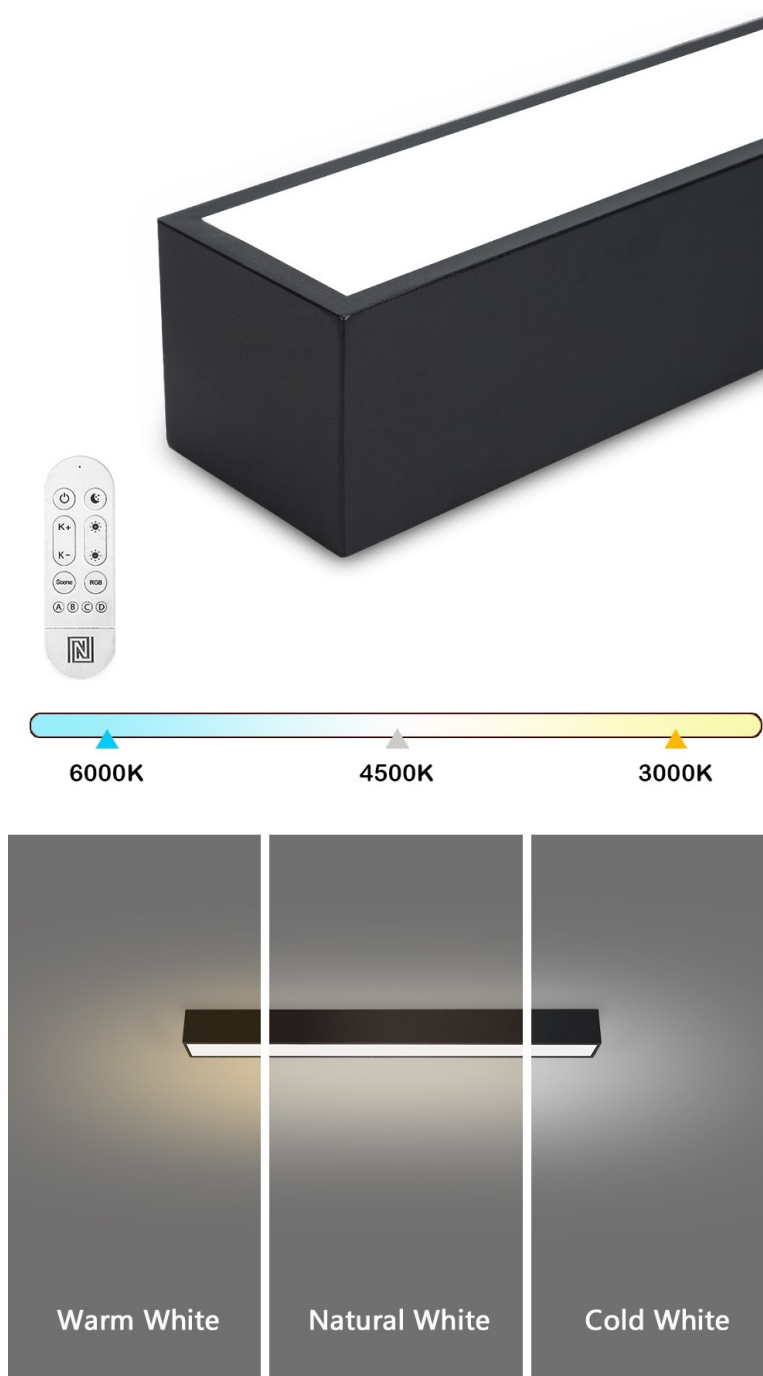

IMMAX NEO LITE LUNGO SMART 58CM ČERNÉ

Cena celkem:	1 827 Kč
	(bez DPH: 1 510 Kč)
Běžná cena:	2 009 Kč
Ušetříte:	183 Kč
Kód zboží:	OSVIMM1406
Part No.:	07254L
Záruka:	24 měs.
Stav:	Nové zboží

Popis

IMMAX NEO LITE LUNGO SMART - osvětlení pro každou chytrou domácnost

Chytré stropní svítidlo IMMAX NEO LITE LUNGO SMART pro osvětlení domácnosti. Svým **štíhlým a elegantním designem** je vhodné pro umístění do různých obytných místností, chodby, a dokonce i kanceláře. Disponuje funkcí **stmívání** a **nastavitelné barevné teploty v rozmezí 3000-6000 K**, díky čemuž produkuje teplé až studené bílé světlo. Vytvoří tak osvětlení jak pro večerní relax, tak pro pracovní nasazení a soustředěný výkon.

IMMAX NEO LITE LUNGO SMART 58 cm černé

Stropní svítidlo pro chytrou domácnost, které nabízí možnost **výběru odstínu bílé** barvy a dokonale osvětlí interiér. Svítidla LUNGO dodávají prostoru moderní a nadčasově laděný vzhled, který nikdy nezestárne. Tenké, podlouhlé světlo **o délce 58 cm** přináší styl a funkčnost i do úzkých prostorů a je tak vhodnou volbou pro chodby, koupelny nebo kanceláře. Vyspělá technologie ve svítidle, komunikující bezdrátově pomocí **Wi-Fi na protokolu Tuya**, umožní integraci svítidla do aplikace **IMMAX NEO PRO** v mobilním telefonu. Samozřejmostí je kompatibilita s hlasovými asistenty **Amazon Alexa, Google Assistant, Apple Siri**. Součástí balení je také dálkový ovladač.

ZÁKLADNÍ SPECIFIKACE

Příkon: 20 W

Světelný tok: 1520 lm

Barevná teplota: 3000–6000 K

Index podání barev: > 80

Stmívání: ano

Minimální životnost: 50 000 hodin

Materiál: kov + plast