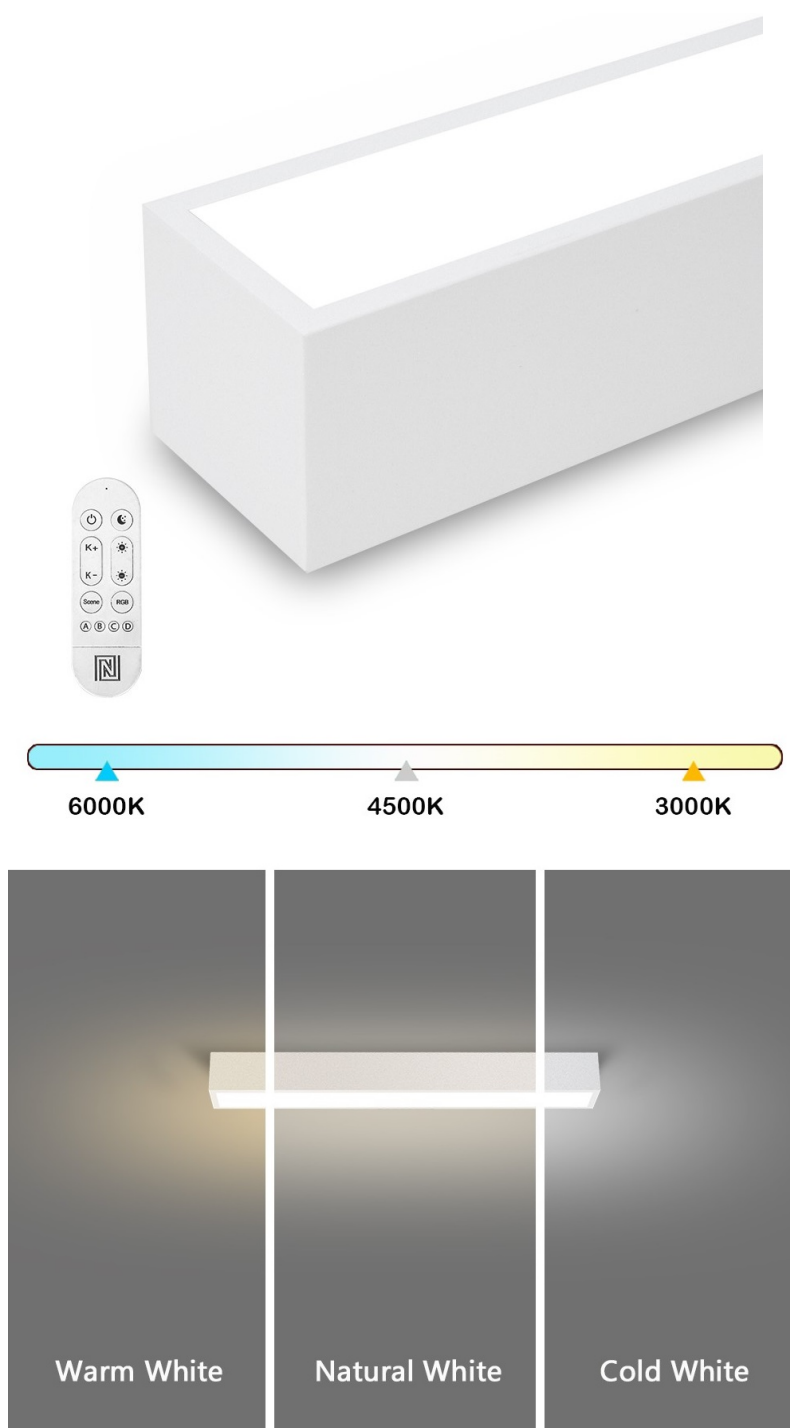

Chytré stropní svítidlo IMMAX NEO LITE LUNGO SMART pro osvětlení domácnosti. Svým **štíhlým a elegantním designem** je vhodné pro umístění do různých obytných místností, chodby, a dokonce i kanceláře. Disponuje funkcí **stmívání** a **nastavitelné barevné teploty v rozmezí 3000-6000 K**, díky čemuž produkuje teplé až studené bílé světlo. Vytvoří tak osvětlení jak pro večerní relax, tak pro pracovní nasazení a soustředěný výkon.

Ize ovládat pomocí **dálkového ovladače**, který je součástí balení, nebo skrze **mobilní aplikaci IMMAX NEO PRO** v smartphonu či tabletu. Díky tomu tak můžete světlo ovládat odkudkoli a vytvořit si přívětivé osvětlení ještě před příchodem domů. Případně vytvořit zdání přítomnosti a jednoduše odradit neinvitované návštěvníky.

IMMAX NEO LITE LUNGO SMART 58 cm bílé

Stropní svítidlo pro chytrou domácnost, které nabízí možnost **výběru odstínu bílé** barvy a dokonale osvětlí interiér. Svítidla LUNGO dodávají prostoru moderní a nadčasově laděný vzhled, který nikdy nezestárne. Tenké, podlouhlé světlo **o délce 58 cm** přináší styl a funkčnost i do úzkých prostorů a je tak vhodnou volbou pro chodby, koupelny nebo kanceláře. Vyspělá technologie ve svítidle, komunikující bezdrátově pomocí **Wi-Fi na protokolu Tuya**, umožní integraci svítidla do aplikace **IMMAX NEO PRO** v mobilním telefonu. Samozřejmostí je kompatibilita s hlasovými asistenty **Amazon Alexa, Google Assistant, Apple Siri**. Součástí balení je také dálkový ovladač.

ZÁKLADNÍ SPECIFIKACE

Příkon: 20 W

Světelný tok: 1520 lm

Barevná teplota: 3000–6000 K

Index podání barev: > 80

Stmívání: ano

Minimální životnost: 50 000 hodin

Materiál: kov + plast