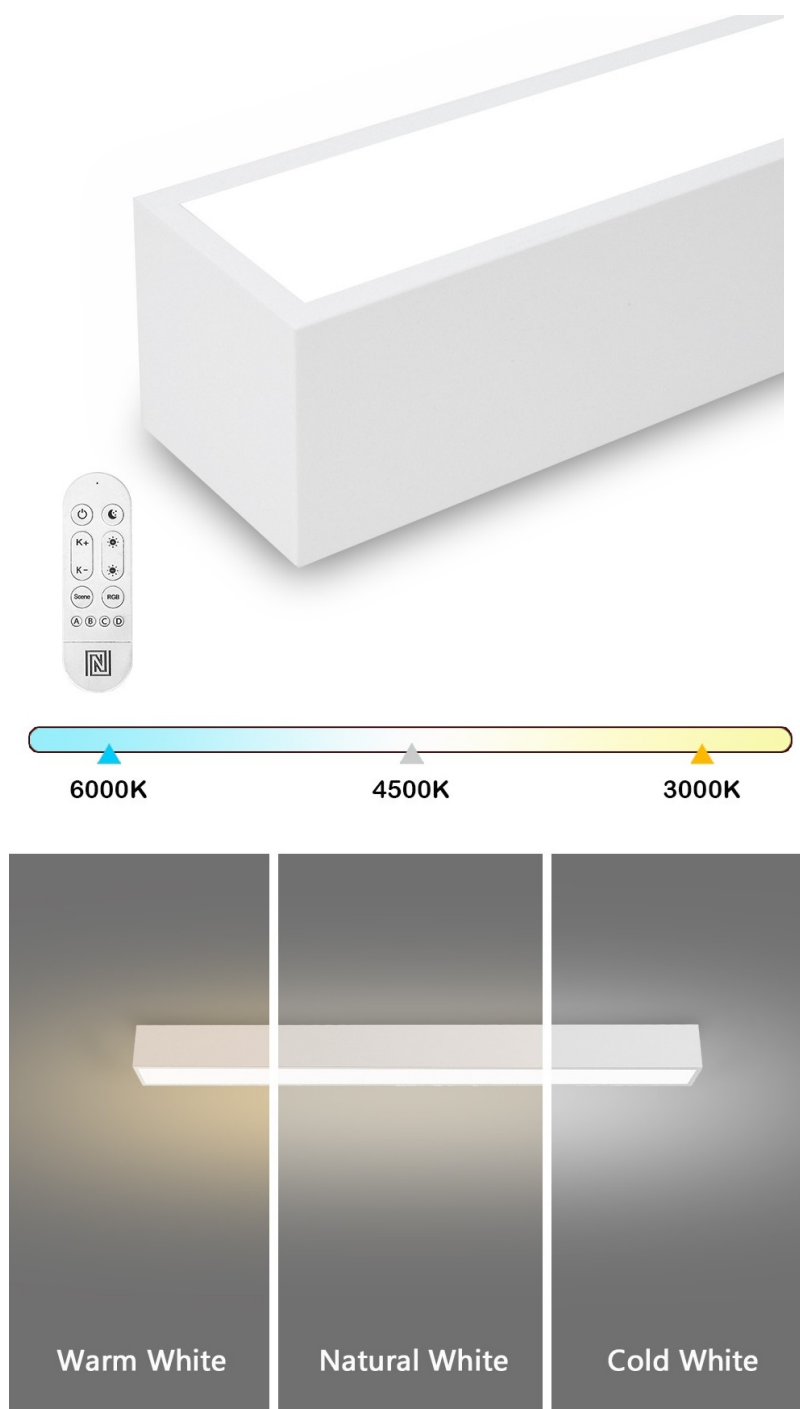

IMMAX NEO LITE LUNGO SMART 90CM BÍLÉ

Cena celkem:	2 021 Kč (bez DPH: 1 671 Kč)
Běžná cena:	2 224 Kč
Ušetříte:	202 Kč
Kód zboží:	OSVIMM1410
Part No.:	07258L
Záruka:	24 měs.
Stav:	Nové zboží

Popis

IMMAX NEO LITE LUNGO SMART - osvětlení pro každou chytrou domácnost

Chytré stropní svítidlo IMMAX NEO LITE LUNGO SMART pro osvětlení domácnosti. Svým **štíhlým a elegantním designem** je vhodné pro umístění do různých obytných místností, chodby, a dokonce i kanceláře. Disponuje funkcí **stmívání** a **nastavitelné barevné teploty v rozmezí 3000-6000 K**, díky čemuž produkuje teplé až studené bílé světlo. Vytvoří tak osvětlení jak pro večerní relax, tak pro pracovní nasazení a soustředěný výkon.

IMMAX NEO LITE LUNGO SMART 90 cm bílé

Stropní svítidlo pro chytrou domácnost, které nabízí možnost **výběru odstínu bílé** barvy a dokonale osvětlí interiér. Svítidla LUNGO dodávají prostoru moderní a nadčasově laděný vzhled, který nikdy nezestárne. Tenké, podlouhlé světlo **o délce 90 cm** přináší styl a funkčnost i do úzkých prostorů a je tak vhodnou volbou pro chodby, koupelny nebo kanceláře. Vyspělá technologie ve svítidle, komunikující bezdrátově pomocí **Wi-Fi na protokolu Tuya**, umožní integraci svítidla do aplikace **IMMAX NEO PRO** v mobilním telefonu. Samozřejmostí je kompatibilita s hlasovými asistenty **Amazon Alexa, Google Assistant, Apple Siri**. Součástí balení je také dálkový ovladač.

ZÁKLADNÍ SPECIFIKACE

Příkon: 29 W

Světelný tok: 2204 lm

Barevná teplota: 3000–6000 K

Index podání barev: > 80

Stmívání: ano

Minimální životnost: 50 000 hodin

Materiál: kov + plast