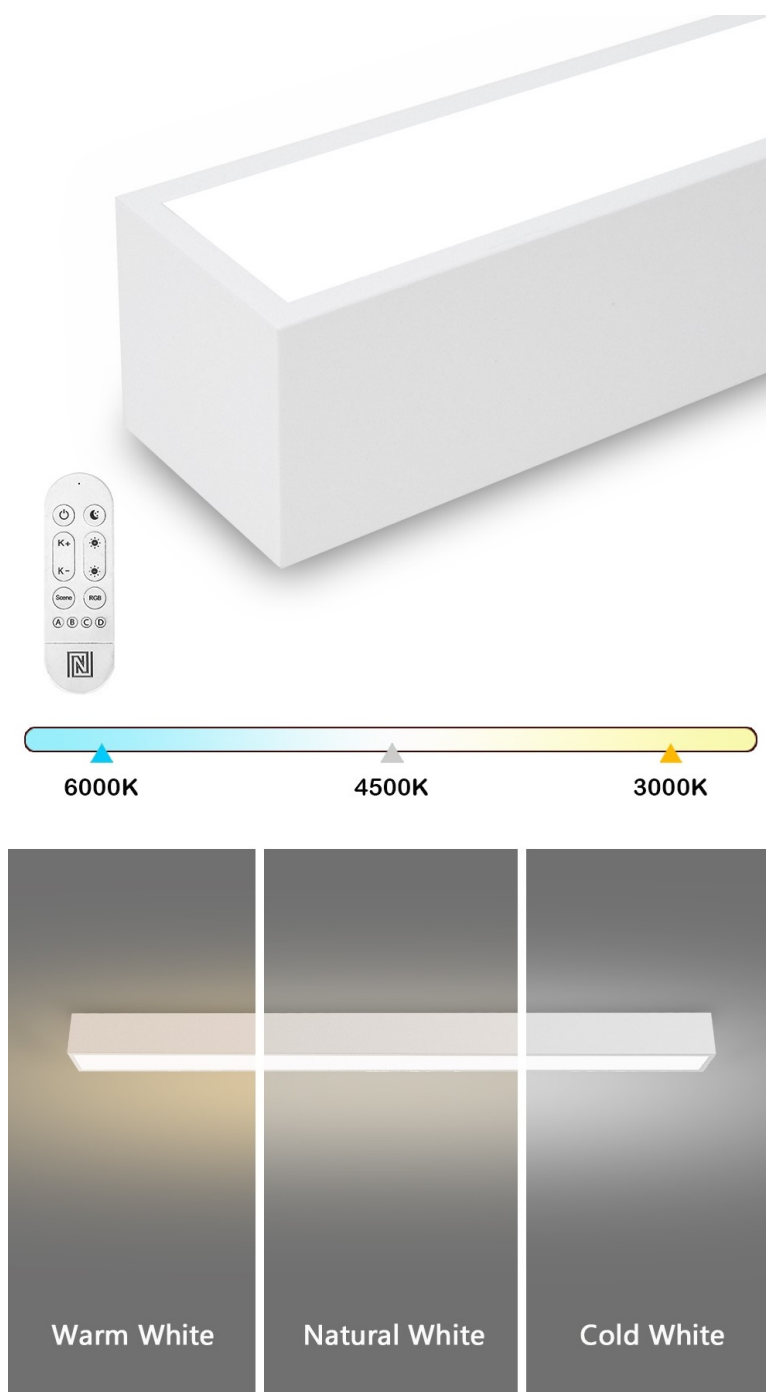

IMMAX NEO LITE LUNGO SMART 120CM BÍLÉ

Cena celkem:	2 537 Kč (bez DPH: 2 097 Kč)
Běžná cena:	2 791 Kč
Ušetříte:	254 Kč
Kód zboží:	OSVIMM1411
Part No.:	07259L
Záruka:	24 měs.
Stav:	Nové zboží

Popis

IMMAX NEO LITE LUNGO SMART - osvětlení pro každou chytrou domácnost

Chytré stropní svítidlo IMMAX NEO LITE LUNGO SMART pro osvětlení domácnosti. Svým **štíhlým a elegantním designem** je vhodné pro umístění do různých obytných místností, chodby, a dokonce i kanceláře. Disponuje funkcí **stmívání** a **nastavitelné barevné teploty v rozmezí 3000-6000 K**, díky čemuž produkuje teplé až studené bílé světlo. Vytvoří tak osvětlení jak pro večerní relax, tak pro pracovní nasazení a soustředěný výkon.

IMMAX NEO LITE LUNGO SMART 120 cm bílé

Stropní svítidlo pro chytrou domácnost, které nabízí možnost **výběru odstínu bílé** barvy a dokonale osvětlí interiér. Svítidla LUNGO dodávají prostoru moderní a nadčasově laděný vzhled, který nikdy nezestárne. Tenké, podlouhlé světlo o **délce 120 cm** přináší styl a funkčnost i do úzkých prostorů a je tak vhodnou volbou pro chodby, koupelny nebo kanceláře. Vyspělá technologie ve svítidle, komunikující bezdrátově pomocí **Wi-Fi na protokolu Tuya**, umožní integraci svítidla do aplikace **IMMAX NEO PRO** v mobilním telefonu. Samozřejmostí je kompatibilita s hlasovými asistenty **Amazon Alexa, Google Assistant, Apple Siri**. Součástí balení je také dálkový ovladač.

ZÁKLADNÍ SPECIFIKACE

Příkon: 38 W

Světelný tok: 2882 lm

Barevná teplota: 3000–6000 K

Index podání barev: > 80

Stmívání: ano

Minimální životnost: 50 000 hodin

Materiál: kov + plast