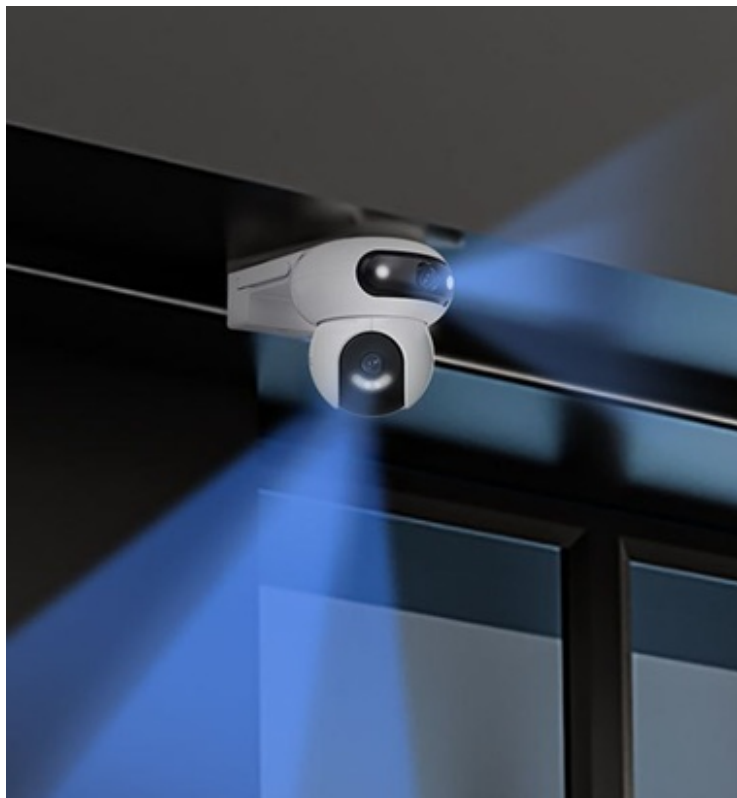

EZVIZ H90 2K - pro bezpečnost ze všech úhlů

IP kamera EZVIZ H90 2K s otočnou konstrukcí, se kterou získáte perfektní zabezpečení venkovního prostoru. Inovativní konstrukce disponuje **dvojitými objektivů** a **funkcí otáčení**, díky čemuž poskytuje panoramatické záběry a širokouhlé pokrytí bez slepých míst. **Duální snímač produkuje obraz ve vysokém rozlišení 2K+**, takže výsledné záběry jsou ostré a zachytí všechny potřebné detaily.

EZVIZ H90 2K

Venkovní otočná IP kamera s duálním snímačem je navržena pro sledování venkovních prostor ve vysokém rozlišení obrazu **2K+** při **15 fps**. Konstrukce se **dvěma objektivy** zajišťuje komplexní pokrytí velkých prostor. Pro nahrávání zřetelného videa i v naprosté tmě disponuje **nočním režimem s IR přísvitem** do vzdálenosti až 30 m a také **bílým LED přísvitem pro barevné záběry v noci**. Komprese **H.265/H.264** snižuje nároky na přenos dat a úložiště. Natočené záznamy je možné ukládat na **microSD kartu** do kapacity až 512 GB, nebo odesílat na cloudové úložiště (na základě předplatného). Součástí kamery je integrovaný **reproduktor a mikrofon**, který umožní kvalitní oboustrannou komunikaci. **Aktivní zastrašení** v podobě stroboskopického světla a zvukového alarmu pak varuje případné narušitele. Propojení kamery pomocí aplikace v mobilním zařízení umožní pohodlný vzdálený přístup, pořizování záznamů či fotografií nebo upozornění v případě **detekce pohybu**. Mezi další užitečné funkce patří například **rozpoznávání lidské postavy a vozidla** pomocí umělé inteligence, přizpůsobitelná oblast detekce pohybu či sledování pohybující se postavy (Auto-