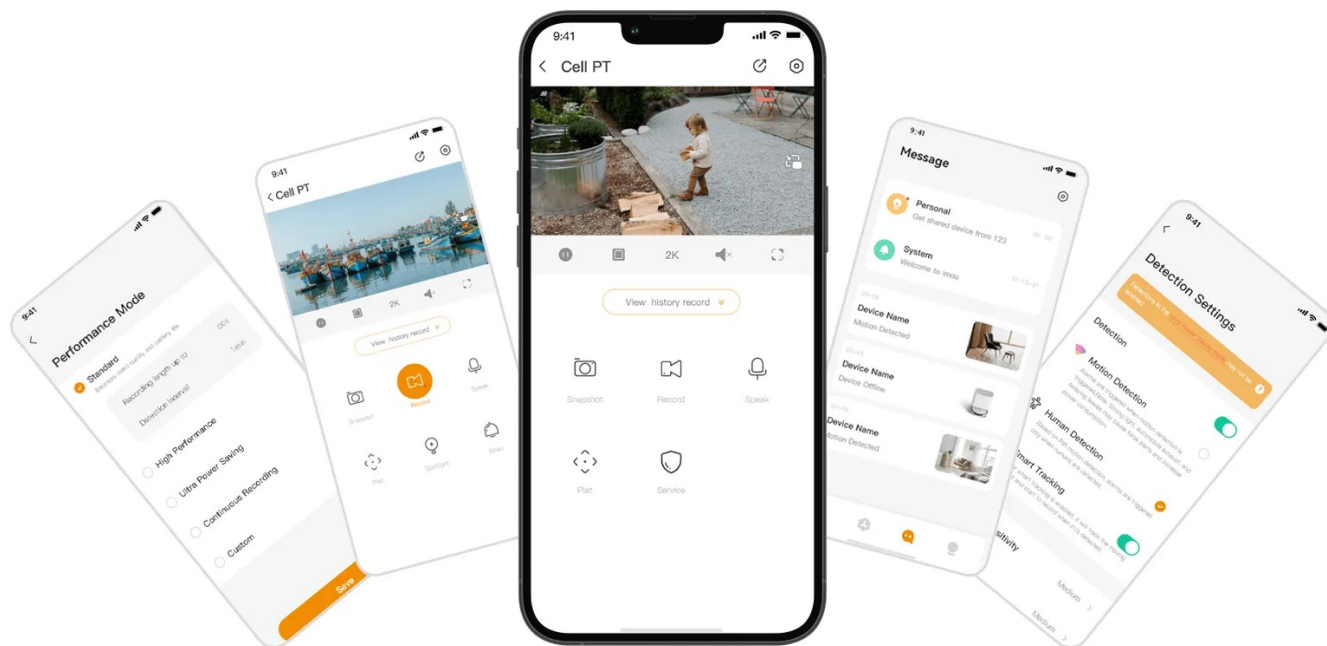

Popis**Ochrana rodiny i objektu ve 2K kvalitě - kamera Imou Cell PT**

Bezdrátová bezpečnostní kamera Imou Cell PT pro ochranu domácnosti a těch, na kterých vám záleží. Videozáznamy zachycuje ve **vysokém rozlišení 2K**, díky čemuž je obraz ostrý a nechybí žádný důležitý detail. Disponuje **dobíjecí baterií s kapacitou 5 000 mAh**, která zajišťuje provoz až 4 měsíce. Pro napájení **lze využít také solární panel** (součástí je solární panel s výkonem 3 W), který snadno připojíte a umožní spolehlivý provoz bezpečnostního systému kontinuálně **v režimu 24/7**.

Samotná **instalace je pak rychlá, jednoduchá** a postačí vám k tomu jedna ruka. Stejně jako pro odejmutí je to otázka jednoho cvaknutí. Objektiv podporuje **panoramatické otáčení a naklápění**, a tak poskytne plný dohled nad vaším domovem. Díky **IR přísvitu do vzdálenosti až 20 metrů** je ideální i pro noční monitoring. **Detektor PIR s pokročilým video algoritmem** spolehlivě zachycují osoby a jejich pohyb.

Přesně rámuje jednotlivé osoby a zachytí je po celou dobu pohybu. **Kamera Imou Cell PT** poskytuje zvýšenou ochranu proti poškození a vnější povětrnostním vlivům. **Robustní konstrukce splňuje stupeň krytí IP66**, takže zařízení odolá dešti, prachu nebo třeba bouři. Podporuje **rozmanité provozní režimy**, ať už potřebujete nepřetržité nahrávání videa, nebo naopak šetřit baterii.

Pro tyto účely je k dispozici praktická **mobilní aplikace v češtině**. Aplikace IMOU Life toho zvládne ještě mnohem víc, například nastavení citlivosti detekce, tónu alarmu a další. Součástí výbavy modelu **Imou Cell PT** je zabudovaný **mikrofon a reproduktor**, což vám umožní jednoduchou komunikaci, ať už jste kdekoli.