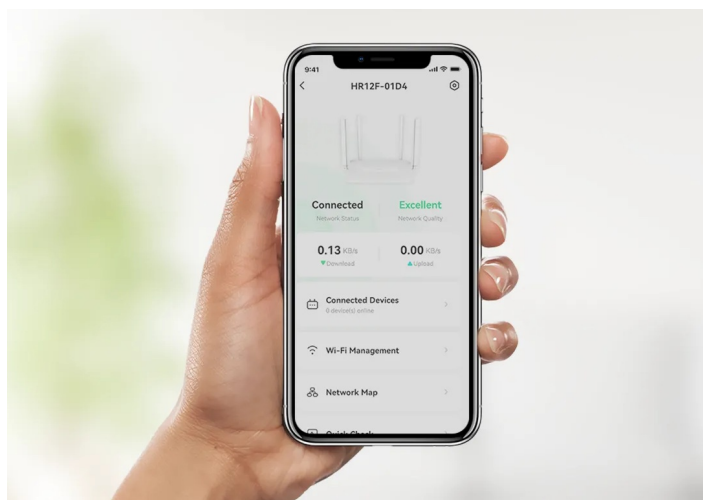

SPAMOU1008

Part No.:

HR12F-A

Záruka:

36 měs.

Stav:

Nové zboží

Popis**Bavte se s internetem naplno a bez sekání - Wi-Fi router Imou HR12F-A**

Dvoupásmový Wi-Fi router Imou HR12F-A, se kterým si dopřejete vysokorychlostní Wi-Fi síť, plynulé a spolehlivé připojení v pohodlí domova. Tento model pracuje na frekvencích **2,4 GHz a 5 GHz**. V pásmu 2,4 GHz dosahuje přenosových rychlostí až 300 Mbps a v pásmu 5 GHz až 867 Mbps. Díky tomu je ideální **pro všestranné on-line aktivity**, ať už pracujete na PC, hrajete on-line hry, sledujete filmy, videa ve vysokém rozlišení, nebo holdujete streamování digitálního obsahu.

Wi-Fi router Imou HR12F-A disponuje **4 externími anténami**, které dosahují vysokého výkonu a **Wi-Fi signálem pokryjí celou vaši domácnost**. I v tom nejbližším koutu místnosti se můžete těšit s připojením. S **aplikací Imou Life** máte správu routeru a svou domácí Wi-Fi síť pod dokonalou kontrolou. Umožní vám snadné ovládání odkudkoli, zapnutí a konektivitu.