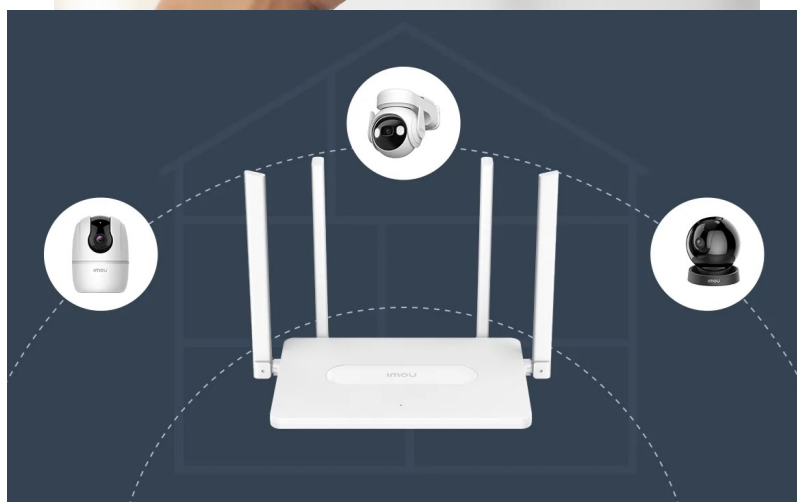

SPAMOU1008

Part No.:

HR12F-A

Záruka:

36 měs.

Stav:

Nové zboží

Popis**Bavte se s internetem naplno a bez sekání - Wi-Fi router Imou HR12F-A**

Dvoupásmový Wi-Fi router Imou HR12F-A, se kterým si dopřejete vysokorychlostní Wi-Fi síť, plynulé a spolehlivé připojení v pohodlí domova. Tento model pracuje na frekvencích **2,4 GHz a 5 GHz**. V pásmu 2,4 GHz dosahuje přenosových rychlostí až 300 Mbps a v pásmu 5 GHz až 867 Mbps. Díky tomu je ideální **pro všestranné on-line aktivity**, ať už pracujete na PC, hrajete on-line hry, sledujete filmy, videa ve vysokém rozlišení, nebo holdujete streamování digitálního obsahu.

Wi-Fi router Imou HR12F-A disponuje **4 externími anténami**, které dosahují vysokého výkonu a **Wi-Fi signálem pokryjí celou vaši domácnost**. I v tom nejbližším koutu místnosti se můžete těšit s připojením. S **aplikací Imou Life** máte správu routeru a svou domácí Wi-Fi síť pod dokonalou kontrolou. Umožní vám snadné ovládání odkudkoli, zapnutí a konektivitu.