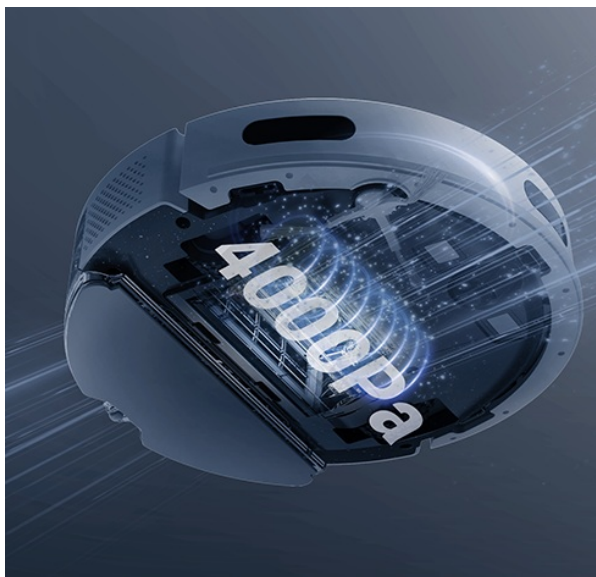

EZVIZ RE4 PLUS ČERNÝ

Cena celkem:	8 727 Kč (bez DPH: 7 213 Kč)
Běžná cena:	9 600 Kč
Ušetříte:	873 Kč
Kód zboží:	ELDEZV1009
Part No.:	CS-RE4P-PBT2
Záruka:	24 měs.
Stav:	Nové zboží

Popis

Robotický vysavač EZVIZ RE4 Plus - pro váš úklid i klid

Výkonný robotický vysavač EZVIZ RE4 Plus s mopem, který usnadní úklid domácnosti a vám život. Je ideální volbou jak pro vysávání, tak vytírání. **Integrovaný navigační systém s LDS LiDAR** zajišťuje přesné naplánování trasy a vyčištění každého koutu v místnosti. Ve spojení s **mobilní aplikací EZVIZ** můžete nastavit funkce a plán úklidu jednoduše pomocí pár klepnutí.

Čistý byt bez námahy

Robotický vysavač EZVIZ RE4 Plus disponuje **prachovým sáčkem o objemu 4 l**. Pojme tak velké množství prachu a je ideální pro častý a poctivý úklid. Díky **funkci automatického vyprazdňování** se nemusíte o nic starat. Tento extra velký sáček stačí vyměnit až za 90 dní. Mezi další přednosti patří **vysoký sací výkon**, který absorbuje prach, srst domácích mazlíčků a další hrubé nečistoty na vašem koberci. Speciálně při vysávání koberců oceníte **funkci zesíleného sání**, která odstraní hůře odnímatelné nečistoty, jako jsou vlasy, zvířecí chlupy apod. Pro úklid podlah se pak uplatní **funkce mopování**.

Robot EZVIZ RE4 Plus disponuje **300ml nádržkou na vodu**, takže klidně vytře podlahy v celém bytě. Přesná **detekce pohybu LDS LiDAR** ve spolupráci s infračervenými senzory efektivně reaguje na překážky a volí optimální trasu čištění. Skvěle se tak uplatní i v prostorově náročnějších prostředích.