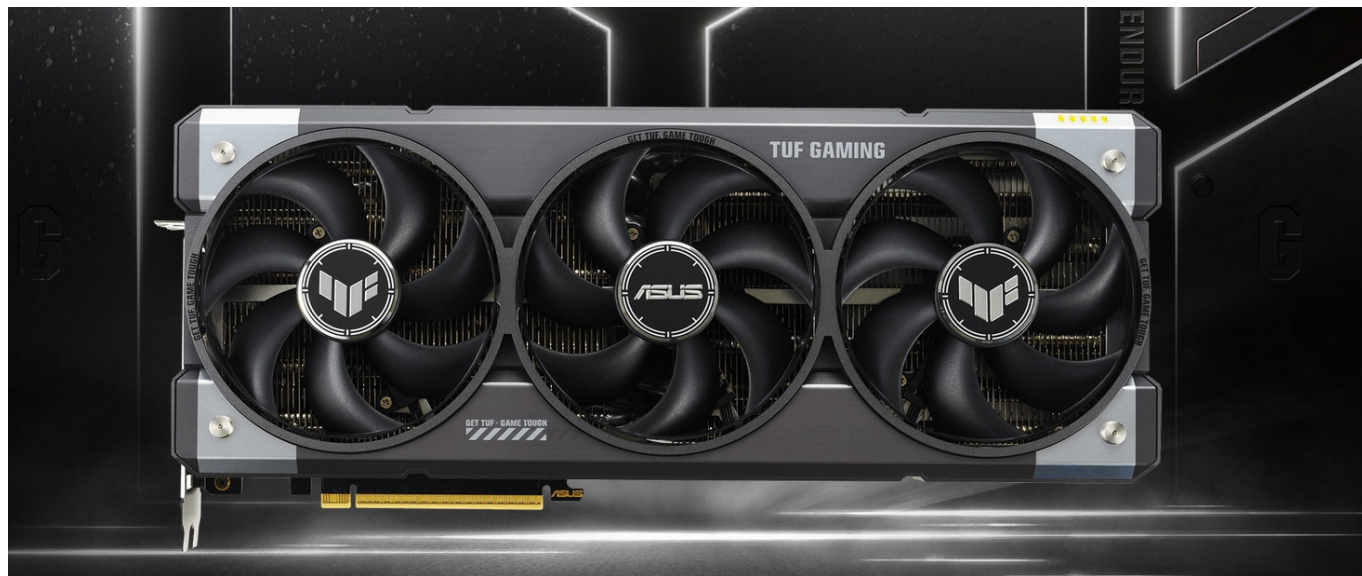

ASUS TUF GAMING GEFORCE RTX 5080 16GB GDDR7 OC

Cena celkem: **41 982 Kč****(bez DPH: 34 696 Kč)**Běžná cena: **46 180 Kč**Ušetříte: **4 198 Kč**

Kód zboží: VGAASU1105

Part No.: 90YV0M30-M0NA00

Záruka: 36 měs.

Stav: Nové zboží

Popis

ASUS TUF GAMING GeForce RTX 5080 OC - odolnost a výkon bez kompromisů

Grafická karta **ASUS TUF GAMING GeForce RTX 5080 OC** je připravena být nejlepší. Disponuje vylepšeným chlazením i napájením, takže si poradí s jakoukoli zátěží, která se na ni chystá. Kromě toho se vyznačuje také posíleným designem – **speciálním kovovým exoskeletem**, který zajišťuje mimořádnou pevnost a odolnost. Je poháněna **architekturou NVIDIA Blackwell** a obsahuje nepřeberné množství technologií jak pro hráče, tak tvůrce obsahu.

Tvůrci a grafici zase ocení podporu kreativních aplikací a **paměť typu GDDR7 s obří kapacitou 16 GB**. Grafická karta **ASUS TUF GAMING GeForce RTX 5080 OC** je tak ideální pro úpravu fotografií a videa, 3D vykreslování nebo grafický design. **Pokročilý design chlazení s trojicí ventilátorů** využívá **konstrukční technologii MaxContact** pro maximální tepelnou účinnost. Ve spojení s **Axial-tech ventilátory** umožní extrémní chladicí výkon, optimalizované proudění vzduchu a **tichý provoz**.