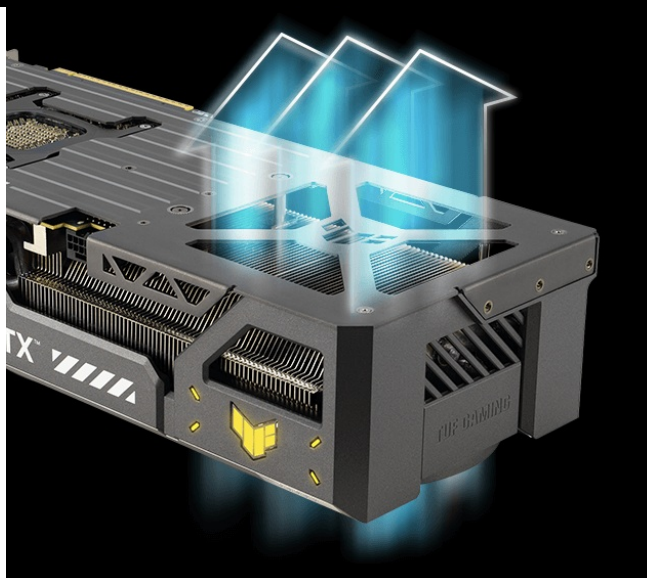

Stav: Nové zboží

Popis

ASUS TUF GAMING GeForce RTX 5080 OC - odolnost a výkon bez kompromisů

Grafická karta **ASUS TUF GAMING GeForce RTX 5080 OC** je připravena být nejlepší. Disponuje vylepšeným chlazením i napájením, takže si poradí s jakoukoli zátěží, která se na ni chystá. Kromě toho se vyznačuje také posíleným designem – **speciálním kovovým exoskeletem**, který zajišťuje mimořádnou pevnost a odolnost. Je poháněna **architekturou NVIDIA Blackwell** a obsahuje nepřeberné množství technologií jak pro hráče, tak tvůrce obsahu.

Vylepšená **Tensor jádra** nebo **RT jádra** jsou jen začátek. Mezi hlavní přednosti patří **podpora technologie Ray Tracing** a **NVIDIA DLSS 4** pro lepší grafický výkon a vykreslování s přispěním umělé inteligence. Vyspělá RTX platforma nyní podporuje **neurálního vykreslování**, což vede k ještě hodnotnějším a realističtějším zážitkům, zobrazení detailů a dalších efektů. **NVIDIA DLSS 4** také využívá technologii **neurálního renderování pro navýšení FPS** a zlepšení kvality obrazu.

Tvůrci a grafici zase ocení podporu kreativních aplikací a **paměť typu GDDR7 s obří kapacitou 16 GB**. Grafická karta **ASUS TUF GAMING GeForce RTX 5080 OC** je tak ideální pro úpravu fotografií a videa, 3D vykreslování nebo grafický design. **Pokročilý design chlazení s trojicí ventilátorů** využívá **konstrukční technologii MaxContact** pro maximální tepelnou účinnost. Ve spojení s **Axial-tech ventilátory** umožní extrémní chladicí výkon, optimalizované proudění vzduchu a **tichý provoz**.