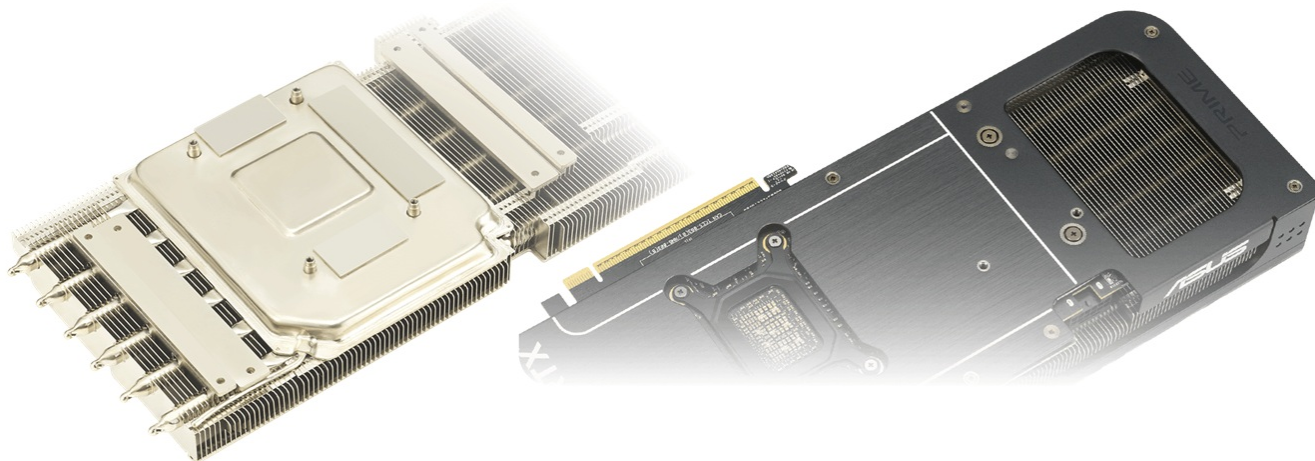

ASUS PRIME GEFORCE RTX 5080 16GB GDDR7 OC

Cena celkem:	40 067 Kč (bez DPH: 33 113 Kč)
Běžná cena:	44 074 Kč
Ušetříte:	4 007 Kč
Kód zboží:	VGAASU1110
Part No.:	90YV0LX0-M0NA00
Záruka:	36 měs.
Stav:	Nové zboží

Popis

ASUS PRIME GeForce RTX 5080 OC - vypusťte technologie s podporou AI

Grafická karta **ASUS PRIME GeForce RTX 5080 OC**, která se vyznačuje rozsáhlou kompatibilitou. Díky svému **2,5slotovému designu je ideální pro malé PC sestavy**, které zaberou minimum prostoru. Současně obsahuje trojici ventilátorů a parní komoru pro efektivní proudění vzduchu a špičkové chlazení. Toto provedení umožňuje pečlivě uspořádat všechny komponenty grafické karty a efektivně je vměstnat na co nejmenší plochu.

Grafická karta **ASUS PRIME GeForce RTX 5080 OC** je postavena na architektuře NVIDIA Blackwell, která využívá

platformy a technologie pro hráče i tvůrce digitálního obsahu. O grafiku a výkon se starají moderní platformy v čele s **Ray Tracingem 4. generace** nebo **NVIDIA DLSS 4**. Podporuje rychlé a čtenější vykreslování snímků s podporou **umělé inteligence** a realistické vykreslení i těch nejmenších detailů a vizuálních prvků, jako jsou odstíny nebo odlesky.

Vyspělá RTX platforma podporuje **neurální vykreslování**, což vede k ještě hodnotnějším a živějším zážitkům, zobrazení detailů a dalších efektů. Tvůrci a grafici zase ocení podporu kreativních aplikací a **paměť typu GDDR7 s obří kapacitou 16 GB**. Grafická karta **ASUS PRIME GeForce RTX 5080 OC** je tak ideální pro úpravu fotografií a videa, 3D vykreslování nebo grafický design. **Trojice Axial-tech ventilátorů** s delším designem lopatek podporují vyšší tlak vzduchu. To přináší ve výsledku nejen nižší teploty, ale také menší hlučnost.