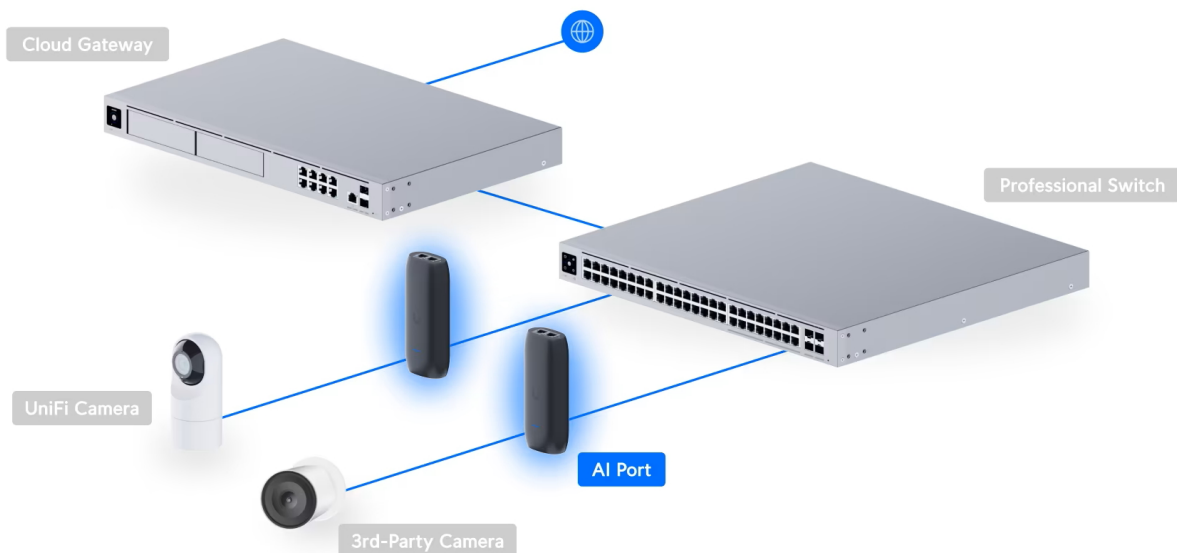

UBIQUITI AI PORT

Cena celkem:	4 697 Kč (bez DPH: 3 882 Kč)
Běžná cena:	5 166 Kč
Ušetříte:	470 Kč
Kód zboží:	IPKUBT1067
Part No.:	UP-AI-Port
Záruka:	26 měs.
Stav:	Nové zboží

Popis

Ubiquiti AI Port

AI zařízení, které rozšiřuje jakoukoli kameru UniFi nebo kameru třetí strany o **funkce AI detekce, klasifikace a rozpoznávání**.

Určeno pro montáž **na zeď nebo na sloup** o vnějším průměru > 45 mm (1,8").

- Kompatibilita s kamerami ONVIF třetích stran
- 1x vstup napájení PoE++/PoE+, 1x výstup napájení PoE+/PoE
- Přímé připojení nebo spárování s kamerou v síti
- Ovládání pomocí webové nebo mobilní aplikace UniFi Protect

Your browser does not support HTML5 video.

AI Port rozšiřuje všechny kompatibilní kamery o funkce:

- Detekce: pohybu, osob, vozidel, zvířat, mluvení
- Klasifikace: barva vozidla, typ vozidla
- Rozpoznání: obličejů, registračních značek

ZÁKLADNÍ SPECIFIKACE

Rozhraní: 1× GbE RJ-45 PoE++/PoE+ vstup, 1× GbE RJ-45 PoE+/PoE výstup, 1× slot pro SD kartu (pro budoucí využití)

Max. rozlišení kamer: 3840 × 2160 px

Podpora PoE: ano, 1× PoE++/PoE+ vstup, 1× PoE+/PoE výstup